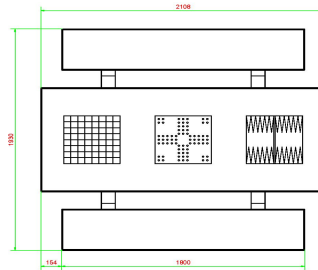

Table Multi-jeux (1-3-4) standard béton anthracite

Code de produit: PS.STAB.GT.134

Un ensemble pique-nique en anthracite béton et assise en béton, avec les jeux intégrés dans le plateau.

Explication des codes utilisées;

- 1 = Jeu d'échecs
- 2 = Jeu de dames
- 3 = Jeu ludo
- 4 = Jeu Backgammon

Nous fournissons 1 sets de pièces par jeu avec la table.

La table est également disponible dans la couleur béton anthracite.

Vous pouvez composer vous-mêmes les jeux et décider à quelle endroit vous voulez avoir quel jeu.

Pour une table avec une composition différente que proposé ci-dessus, nous vous prions de nous contacter

HeBlad
www.HeBlad.com
PS.STAB.GT.134
± 950 KG.

Spécifications Table Multi-jeux (1-3-4) standard béton anthracite

Code de produit	PS.STAB.GT.134	Hauteur de la table	75 cm
Couleur	Béton anthracite	Hauteur d'assise	50 cm
Dimensions (L x l x h)	210 x 193 x 75 cm	Matériau d'assise	Béton
Dimensions du plateau de table (L x l)	210 x 90 cm	Écartement entre les pieds	111 cm (la distance de centre à centre)
Dimensions du jeu	41,5 x 41,5 cm	Poids	950 kg