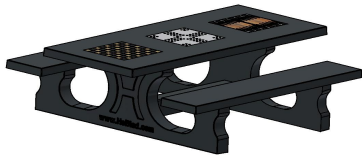

Table Multi-jeux (1-3-4) standard béton anthracite

Code de produit: PS.STAB.GT.134

Un ensemble pique-nique en anthracite béton et assise en béton, avec les jeux intégrés dans le plateau.

Explication des codes utilisées;

- 1 = Jeu d'échecs
- 2 = Jeu de dames
- 3 = Jeu ludo
- 4 = Jeu Backgammon

Nous fournissons 1 sets de pièces par jeu avec la table.

La table est également disponible dans la couleur béton anthracite.

Vous pouvez composer vous-mêmes les jeux et décider à quelle endroit vous voulez avoir quel jeu.

Pour une table avec une composition différente que proposé ci-dessus, nous vous prions de nous contacter

HeBlad
www.HeBlad.com
PS.STAB.GT.134
± 950 KG.

Spécifications Table Multi-jeux (1-3-4) standard béton anthracite

Code de produit	PS.STAB.GT.134	Hauteur de la table	75 cm
Couleur	Béton anthracite	Hauteur d'assise	50 cm
Dimensions (L x l x h)	210 x 193 x 75 cm	Matériau d'assise	Béton
Dimensions du plateau de table (L x l)	210 x 90 cm	Écartement entre les pieds	111 cm (la distance de centre à centre)
Dimensions du jeu	41,5 x 41,5 cm	Poids	950 kg