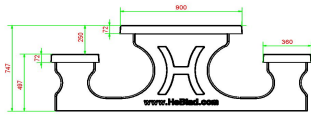

HeBlad
www.HeBlad.com
PS.STAB.GT.134
± 950 KG.

Spécifications Table Multi-jeux (1-3-4) standard béton anthracite

Code de produit	PS.STAB.GT.134	Hauteur de la table	75 cm
Couleur	Béton anthracite	Hauteur d'assise	50 cm
Dimensions (L x l x h)	210 x 193 x 75 cm	Matériau d'assise	Béton
Dimensions du plateau de table (L x l)	210 x 90 cm	Écartement entre les pieds	111 cm (la distance de centre à centre)
Dimensions du jeu	41,5 x 41,5 cm	Poids	950 kg

Produits associés