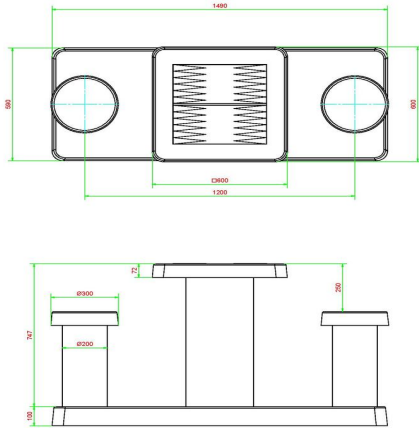

## Table backgammon en béton anthracite 2 personnes

Code de produit: GT.BG.AB2

Bientôt plus d'informations sur ce produit

HeBlad  
www.HeBlad.com  
GT.BG.AB2  
Gewicht ± 490 KG.

## Spécifications Table backgammon en béton anthracite 2 personnes

|  |                  |   |
|--|------------------|---|
| Code de produit                                    | GT.BG.AB2        | <meta charset="UTF-8" />Épaisseur du plateau de t |
| Couleur  | Béton anthracite | Hauteur de la table 75 cm                         |
| Dimensions (<meta charset="UTF-8" />L x l x h) &nb | 1400 x 850 x 750 | Hauteur assise 50 cm                              |
| Dimensions du plateau de table (L x l)             | 60 x 60 cm       | Dimensions plaque de fond (120 x 60) x 10 cm      |
| Dimensions du jeu                                  | 41,5 x 41,5 cm   | Poids 425 kg                                      |