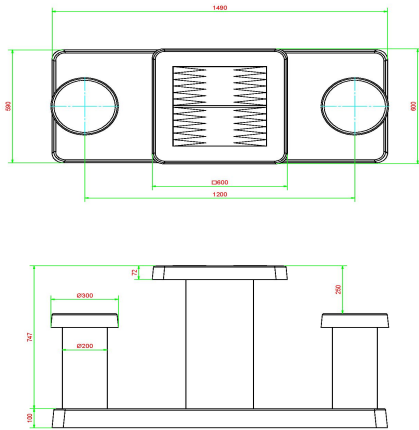

Table backgammon en béton anthracite 2 personnes

Code de produit: GT.BG.AB2

Bientôt plus d'informations sur ce produit

HeBlad
www.HeBlad.com
GT.BG.AB2
Gewicht ± 490 KG.

Spécifications Table backgammon en béton anthracite 2 personnes

Code de produit	GT.BG.AB2	Épaisseur du plateau de table	7 cm
Couleur	Béton anthracite	Hauteur de la table	75 cm
Dimensions (L x l x h)	149 x 59 x 85 cm	Hauteur d'assise	50 cm
Dimensions du plateau de table (L x l)	60 x 60 cm	Dimensions plaque de fond (L x l)	120 x 60 cm
Dimensions du jeu	41,5 x 41,5 cm	Poids	425 kg