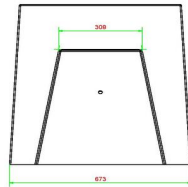

Banc backgammon en béton naturel

Code de produit: BB.BG

HeBlad
www.HeBlad.com
BB.BG
Gewicht ± 1140 KG.

Spécifications Banc backgammon en béton naturel

Code de produit	BB.BG	Hauteur d'assise	50 cm
Couleur	Béton naturel	Hauteur de la table	70 cm
Dimensions (L x l x h)	167 x 67 x 70 cm	Poids	1140 kg
Dimensions du jeu	41,5 x 41,5 cm	Nombre d'assises	2