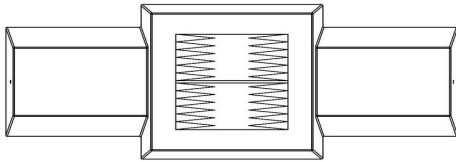

Banc backgammon en béton naturel

Code de produit: BB.BG

HeBlad
www.HeBlad.com
BB.BG
Gewicht ± 1140 KG.

Spécifications Banc backgammon en béton naturel

Code de produit	BB.BG	Hauteur d'assise	50 cm
Couleur	Béton naturel	Hauteur de la table	70 cm
Dimensions (L x l x h)	167 x 67 x 70 cm	Poids	1140 kg
Dimensions du jeu	41,5 x 41,5 cm	Nombre d'assises	2