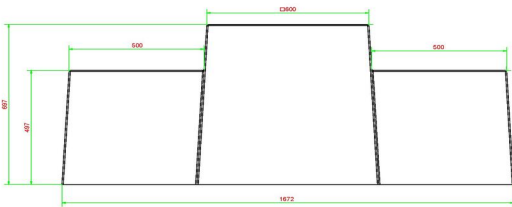

Banc backgammon en béton naturel

Code de produit: BB.BG

HeBlad
www.HeBlad.com
BB.BG
Gewicht ± 1140 KG.

Spécifications Banc backgammon en béton naturel

Code de produit	BB.BG	Hauteur d'assise	50 cm
Couleur	Béton naturel	Hauteur de la table	70 cm
Dimensions (L x l x h)	167 x 67 x 70 cm	Poids	1140 kg
Dimensions du jeu	41,5 x 41,5 cm	Nombre d'assises	2