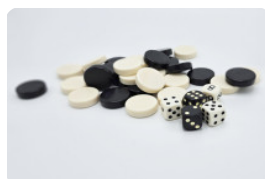

GT.BG.Pieces