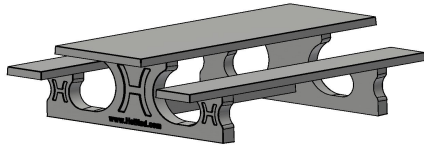

## **Ensemble pique-nique 246cm**

Code de produit: PS.ST.246

HeBlad  
www.HeBlad.com  
PS.ST.246  
± 1100 KG.

## Spécifications Ensemble pique-nique 246cm

Code de produit	PS.ST.246	Hauteur d'assise	50 cm
Couleur	Béton naturel	Matériau d'assise	Béton
Dimensions (L x l x h)	246 x 193 x 75 cm	Écartement entre les pieds	161 cm (la distance de centre à centre)
Dimensions du plateau de table (L x l)	246 x 90 cm	Poids	1135 kg
Épaisseur du plateau de table	7 cm	Nombre d'assises	10
Hauteur de la table	75 cm		