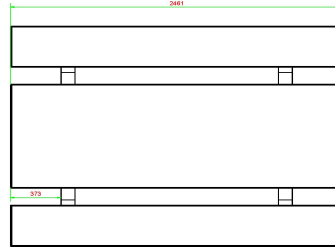

## **Ensemble pique-nique 246cm**

Code de produit: PS.ST.246

HeBlad  
www.HeBlad.com  
PS.ST.246  
± 1100 KG.

## Spécifications Ensemble pique-nique 246cm

Code de produit	PS.ST.246	Hauteur d'assise	50 cm
Couleur	Béton naturel	Matériau d'assise	Béton
Dimensions (L x l x h)	246 x 193 x 75 cm	Écartement entre les pieds	161 cm (la distance de centre à centre)
Dimensions du plateau de table (L x l)	246 x 90 cm	Poids	1135 kg
Épaisseur du plateau de table	7 cm	Nombre d'assises	10
Hauteur de la table	75 cm		