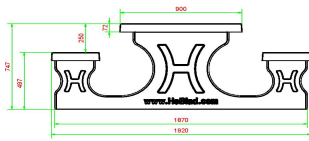

## **Ensemble pique-nique 246cm**

Code de produit: PS.ST.246

HeBlad  
www.HeBlad.com  
PS.ST.246  
± 1100 KG.

## Spécifications Ensemble pique-nique 246cm

Code de produit	PS.ST.246	Hauteur d'assise	50 cm
Couleur	Béton naturel	Matériau d'assise	Béton
Dimensions (L x l x h)	246 x 193 x 75 cm	Écartement entre les pieds	161 cm (la distance de centre à centre)
Dimensions du plateau de table (L x l)	246 x 90 cm	Poids	1135 kg
Épaisseur du plateau de table	7 cm	Nombre d'assises	10
Hauteur de la table	75 cm		