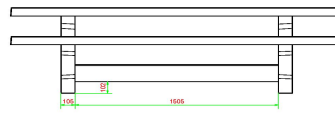

## **Ensemble pique-nique 246cm**

Code de produit: PS.ST.246

HeBlad  
www.HeBlad.com  
PS.ST.246  
± 1100 KG.

## Spécifications Ensemble pique-nique 246cm

Code de produit	PS.ST.246	Hauteur d'assise	50 cm
Couleur	Béton naturel	Matériau d'assise	Béton
Dimensions (L x l x h)	246 x 193 x 75 cm	Écartement entre les pieds	161 cm (la distance de centre à centre)
Dimensions du plateau de table (L x l)	246 x 90 cm	Poids	1135 kg
Épaisseur du plateau de table	7 cm	Nombre d'assises	10
Hauteur de la table	75 cm		