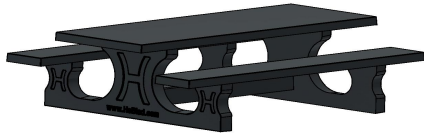

Ensemble pique-nique 246cm anthracite laqué

Code de produit: PS.STA.246

HeBlad
www.HeBlad.com
PS.STA.246
± 1100 KG.

Spécifications Ensemble pique-nique 246cm anthracite laqué

Code de produit	PS.STA.246	Hauteur d'assise	50 cm
Couleur	Anthracite laqué	Matériau d'assise	Béton
Dimensions (L x l x h)	246 x 193 x 75 cm	Écartement entre les pieds	161 cm (la distance de centre à centre)
Dimensions du plateau de table (L x l)	246 x 90 cm	Poids	1135 kg
Épaisseur du plateau de table	75 cm	Nombre d'assises	10