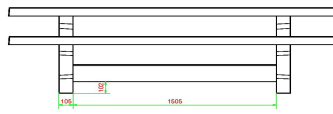

Ensemble pique-nique 246cm anthracite laqué

Code de produit: PS.STA.246

HeBlad
www.HeBlad.com
PS.STA.246
± 1100 KG.

Spécifications Ensemble pique-nique 246cm anthracite laqué

Code de produit	PS.STA.246	Hauteur d'assise	50 cm
Couleur	Anthracite laqué	Matériau d'assise	Béton
Dimensions (L x l x h)	246 x 193 x 75 cm	Écartement entre les pieds	161 cm (la distance de centre à centre)
Dimensions du plateau de table (L x l)	246 x 90 cm	Poids	1135 kg
Épaisseur du plateau de table	75 cm	Nombre d'assises	10