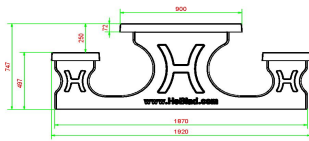

Ensemble pique-nique 246cm anthracite laqué

Code de produit: PS.STA.246

HeBlad
www.HeBlad.com
PS.STA.246
± 1100 KG.

Spécifications Ensemble pique-nique 246cm anthracite laqué

Code de produit	PS.STA.246	Hauteur d'assise	50 cm
Couleur	Anthracite laqué	Matériau d'assise	Béton
Dimensions (L x l x h)	246 x 193 x 75 cm	Écartement entre les pieds	161 cm (la distance de centre à centre)
Dimensions du plateau de table (L x l)	246 x 90 cm	Poids	1135 kg
Épaisseur du plateau de table	75 cm	Nombre d'assises	10