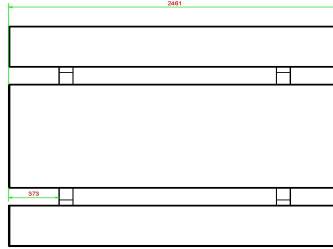

Ensemble pique-nique 246cm anthracite laqué

Code de produit: PS.STA.246

HeBlad
www.HeBlad.com
PS.STA.246
± 1100 KG.

Spécifications Ensemble pique-nique 246cm anthracite laqué

Code de produit	PS.STA.246	Hauteur d'assise	50 cm
Couleur	Anthracite laqué	Matériau d'assise	Béton
Dimensions (L x l x h)	246 x 193 x 75 cm	Écartement entre les pieds	161 cm (la distance de centre à centre)
Dimensions du plateau de table (L x l)	246 x 90 cm	Poids	1135 kg
Épaisseur du plateau de table	75 cm	Nombre d'assises	10