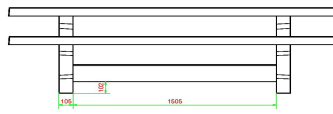

Ensemble pique-nique 246cm béton anthracite

Code de produit: PS.STAB.246

HeBlad
www.HeBlad.com
PS.STAB.246
± 1100 KG.

Spécifications Ensemble pique-nique 246cm béton anthracite

Code de produit	PS.STAB.246	Hauteur d'assise	50 cm
Couleur	Béton anthracite	Matériau d'assise	Béton
Dimensions (L x l x h)	246 x 193 x 75 cm	Écartement entre les pieds	161 cm (la distance de centre à centre)
Dimensions du plateau de table (L x l)	246 x 90 cm	Poids	1135 kg
Épaisseur du plateau de table	7 cm	Nombre d'assises	10

Produits associés 75 cm

PS.DLAB.246

PS.DLA.246