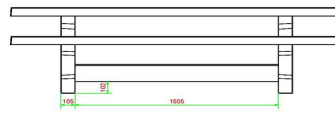

## **Ensemble pique-nique 246cm béton anthracite**

Code de produit: PS.STAB.246

HeBlad  
www.HeBlad.com  
PS.STAB.246  
± 1100 KG.

## Spécifications Ensemble pique-nique 246cm béton anthracite

Code de produit	PS.STAB.246	Hauteur d'assise	50 cm
Couleur	Béton anthracite	Matériau d'assise	«UTF-8»
Dimensions (L x l x h) & nb d'assises	246 x 165 x 607	Écartement entre les pieds	161 cm (la distance de centre à centre)
Dimensions du plateau de table (L x l)	246 x 90 cm	Poids	1135 kg
«UTF-8» Épaisseur du plateau de table	75 cm	Nombre d'assises	10