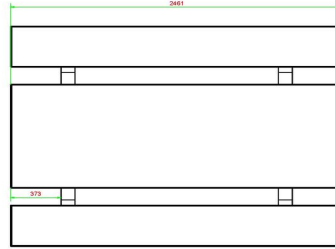

## **Ensemble pique-nique 246cm béton anthracite**

Code de produit: PS.STAB.246

HeBlad  
www.HeBlad.com  
PS.STAB.246  
± 1100 KG.

## Spécifications Ensemble pique-nique 246cm béton anthracite

Code de produit	PS.STAB.246	Hauteur d'assise	50 cm
Couleur	Béton anthracite	Matériau d'assise	«UTF-8»
Dimensions (L x l x h) & nb d'assises	246 x 165 x 607	Écartement entre les pieds	161 cm (la distance de centre à centre)
Dimensions du plateau de table (L x l)	246 x 90 cm	Poids	1135 kg
«UTF-8» Épaisseur du plateau de table	75 cm	Nombre d'assises	10