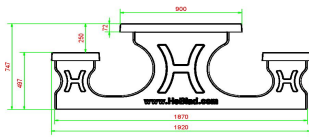

Ensemble pique-nique 246cm béton anthracite

Code de produit: PS.STAB.246

HeBlad
www.HeBlad.com
PS.STAB.246
± 1100 KG.

Spécifications Ensemble pique-nique 246cm béton anthracite

Code de produit	PS.STAB.246	Hauteur d'assise	50 cm
Couleur	Béton anthracite	Matériau d'assise	Béton
Dimensions (L x l x h)	246 x 193 x 75 cm	Écartement entre les pieds	161 cm (la distance de centre à centre)
Dimensions du plateau de table (L x l)	246 x 90 cm	Poids	1135 kg
Épaisseur du plateau de table	7 cm	Nombre d'assises	10

Produits associés 75 cm

PS.DLAB.246

PS.DLA.246