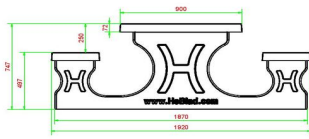

## **Ensemble pique-nique 246cm béton anthracite**

Code de produit: PS.STAB.246

HeBlad  
www.HeBlad.com  
PS.STAB.246  
± 1100 KG.

## Spécifications Ensemble pique-nique 246cm béton anthracite

Code de produit	PS.STAB.246	Hauteur d'assise	50 cm
Couleur	Béton anthracite	Matériau d'assise	«UTF-8»
Dimensions (L x l x h) & nb d'assises	246 x 165 x 607	Écartement entre les pieds	161 cm (la distance de centre à centre)
Dimensions du plateau de table (L x l)	246 x 90 cm	Poids	1135 kg
«UTF-8» Épaisseur du plateau de table	75 cm	Nombre d'assises	10