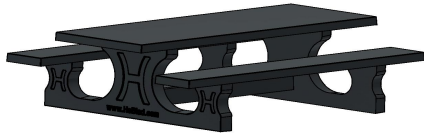

Ensemble pique-nique 246cm béton anthracite

Code de produit: PS.STAB.246

HeBlad
www.HeBlad.com
PS.STAB.246
± 1100 KG.

Spécifications Ensemble pique-nique 246cm béton anthracite

Code de produit	PS.STAB.246	Hauteur d'assise	50 cm
Couleur	Béton anthracite	Matériau d'assise	Béton
Dimensions (L x l x h)	246 x 193 x 75 cm	Écartement entre les pieds	161 cm (la distance de centre à centre)
Dimensions du plateau de table (L x l)	246 x 90 cm	Poids	1135 kg
Épaisseur du plateau de table	7 cm	Nombre d'assises	10

Produits associés 75 cm

PS.DLAB.246

PS.DLA.246