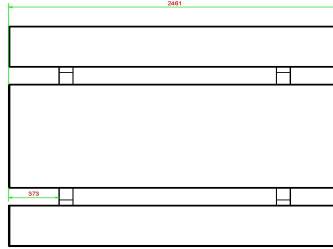

Ensemble pique-nique 246cm béton anthracite

Code de produit: PS.STAB.246

HeBlad
www.HeBlad.com
PS.STAB.246
± 1100 KG.

Spécifications Ensemble pique-nique 246cm béton anthracite

Code de produit	PS.STAB.246	Hauteur d'assise	50 cm
Couleur	Béton anthracite	Matériau d'assise	Béton
Dimensions (L x l x h)	246 x 193 x 75 cm	Écartement entre les pieds	161 cm (la distance de centre à centre)
Dimensions du plateau de table (L x l)	246 x 90 cm	Poids	1135 kg
Épaisseur du plateau de table	7 cm	Nombre d'assises	10

Produits associés 75 cm

PS.DLAB.246

PS.DLA.246