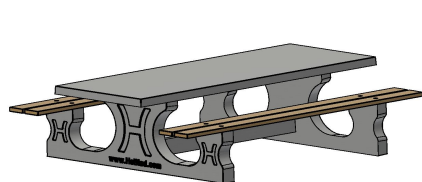

## Ensemble pique-nique DeLuxe 246cm

Code de produit: PS.DL.246

HeBlad  
www.HeBlad.com  
PS.DL.246

± 875 KG.

## Spécifications Ensemble pique-nique DeLuxe 246cm

Code de produit	PS.DL.246	Hauteur d'assise	50 cm
Couleur	Béton naturel	Matériau d'assise	Bambou
Dimensions (L x l x h)	246 x 193 x 75 cm	Écartement entre les pieds	161 cm (la distance de centre à centre)
Dimensions du plateau de table (L x l)	246 x 90 cm	Poids	880 kg
Épaisseur du plateau de table	7 cm	Nombre d'assises	10
Hauteur de la table	75 cm		