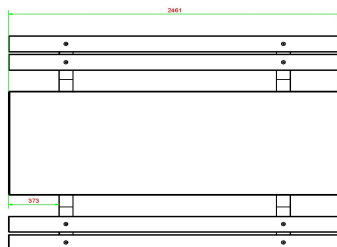

## Ensemble pique-nique DeLuxe 246cm

Code de produit: PS.DL.246

HeBlad  
www.HeBlad.com  
PS.DL.246

± 875 KG.

## Spécifications Ensemble pique-nique DeLuxe 246cm

Code de produit	PS.DL.246	Hauteur d'assise	50 cm
Couleur	Béton naturel	Matériau d'assise	Bambou
Dimensions (L x l x h)	246 x 193 x 75 cm	Écartement entre les pieds	161 cm (la distance de centre à centre)
Dimensions du plateau de table (L x l)	246 x 90 cm	Poids	880 kg
Épaisseur du plateau de table	7 cm	Nombre d'assises	10
Hauteur de la table	75 cm		