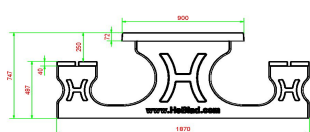

## Ensemble pique-nique DeLuxe 246cm

Code de produit: PS.DL.246

HeBlad  
www.HeBlad.com  
PS.DL.246

± 875 KG.

## Spécifications Ensemble pique-nique DeLuxe 246cm

Code de produit	PS.DL.246	Hauteur d'assise	50 cm
Couleur	Béton naturel	Matériau d'assise	Bambou
Dimensions (L x l x h)	246 x 193 x 75 cm	Écartement entre les pieds	161 cm (la distance de centre à centre)
Dimensions du plateau de table (L x l)	246 x 90 cm	Poids	880 kg
Épaisseur du plateau de table	7 cm	Nombre d'assises	10
Hauteur de la table	75 cm		