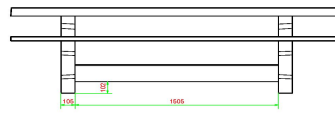

## **Ensemble pique-nique DeLuxe 246cm anthracite laqué**

Code de produit: PS.DLA.246

HeBlad  
www.HeBlad.com  
PS.DLA.246  
± 875 KG.

## Spécifications Ensemble pique-nique DeLuxe 246cm anthracite laqué

Code de produit	PS.DLA.246	Hauteur d'assise	50 cm
Couleur	Anthracite laqué	Matériau d'assise	Bambou
Dimensions (L x l x h)	246 x 193 x 75 cm	Écartement entre les pieds	161 cm (la distance de centre à centre)
Dimensions du plateau de table (L x l)	246 x 90 cm	Poids	880 kg
Épaisseur du plateau de table	7 cm	Nombre d'assises	10