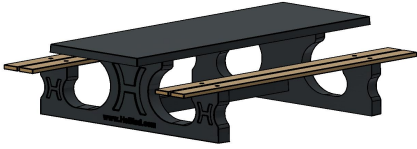

## **Ensemble pique-nique DeLuxe 246cm anthracite laqué**

Code de produit: PS.DLA.246

HeBlad  
www.HeBlad.com  
PS.DLA.246  
± 875 KG.

## Spécifications Ensemble pique-nique DeLuxe 246cm anthracite laqué

Code de produit	PS.DLA.246	Hauteur d'assise	50 cm
Couleur	Anthracite laqué	Matériau d'assise	Bambou
Dimensions (L x l x h)	246 x 193 x 75 cm	Écartement entre les pieds	161 cm (la distance de centre à centre)
Dimensions du plateau de table (L x l)	246 x 90 cm	Poids	880 kg
Épaisseur du plateau de table	7 cm	Nombre d'assises	10