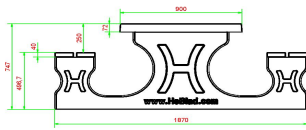

## **Ensemble pique-nique DeLuxe 246cm anthracite laqué**

Code de produit: PS.DLA.246

HeBlad  
www.HeBlad.com  
PS.DLA.246  
± 875 KG.

## Spécifications Ensemble pique-nique DeLuxe 246cm anthracite laqué

Code de produit	PS.DLA.246	Hauteur d'assise	50 cm
Couleur	Anthracite laqué	Matériau d'assise	Bambou
Dimensions (L x l x h)	246 x 193 x 75 cm	Écartement entre les pieds	161 cm (la distance de centre à centre)
Dimensions du plateau de table (L x l)	246 x 90 cm	Poids	880 kg
Épaisseur du plateau de table	7 cm	Nombre d'assises	10