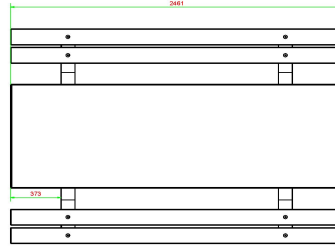

## **Ensemble pique-nique DeLuxe 246cm anthracite laqué**

Code de produit: PS.DLA.246

HeBlad  
www.HeBlad.com  
PS.DLA.246  
± 875 KG.

## Spécifications Ensemble pique-nique DeLuxe 246cm anthracite laqué

Code de produit	PS.DLA.246	Hauteur d'assise	50 cm
Couleur	Anthracite laqué	Matériau d'assise	Bambou
Dimensions (L x l x h)	246 x 193 x 75 cm	Écartement entre les pieds	161 cm (la distance de centre à centre)
Dimensions du plateau de table (L x l)	246 x 90 cm	Poids	880 kg
Épaisseur du plateau de table	7 cm	Nombre d'assises	10