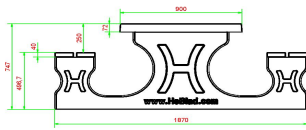

Ensemble pique-nique DeLuxe de 246cm béton anthracite

Code de produit: PS.DLAB.246

HeBlad
www.HeBlad.com
PS.DLAB.246
± 875 KG.

Spécifications Ensemble pique-nique DeLuxe de 246cm béton anthracite

Code de produit	PS.DLAB.246	Hauteur d'assise	50 cm
Couleur	Béton anthracite	Matériau d'assise	Bambou
Dimensions (L x l x h)	246 x 193 x 75 cm	Écartement entre les pieds	161 cm (la distance de centre à centre)
Dimensions du plateau de table (L x l)	246 x 90 cm	Poids	880 kg
Épaisseur du plateau de table	7 cm	Nombre d'assises	10

Produits associés 75 cm

PS.DL.AB

PS.STAB.246

PS.DLA.246

PS.DL.246

PS.DLAB.OV