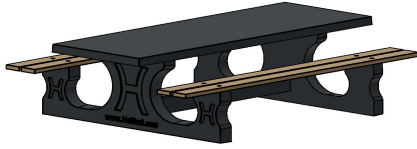

Ensemble pique-nique DeLuxe de 246cm béton anthracite

Code de produit: PS.DLAB.246

HeBlad
www.HeBlad.com
PS.DLAB.246
± 875 KG.

Spécifications Ensemble pique-nique DeLuxe de 246cm béton anthracite

Code de produit	PS.DLAB.246	Hauteur d'assise	50 cm
Couleur	Béton anthracite	Matériau d'assise	Bambou
Dimensions (L x l x h)	246 x 193 x 75 cm	Écartement entre les pieds	161 cm (la distance de centre à centre)
Dimensions du plateau de table (L x l)	246 x 90 cm	Poids	880 kg
Épaisseur du plateau de table	7 cm	Nombre d'assises	10

Produits associés 75 cm

PS.DL.AB

PS.STAB.246

PS.DLA.246

PS.DL.246

PS.DLAB.OV