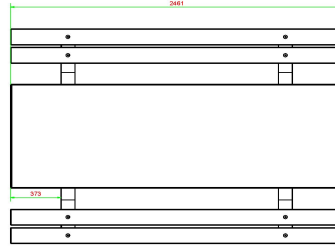

Ensemble pique-nique DeLuxe de 246cm béton anthracite

Code de produit: PS.DLAB.246

HeBlad
www.HeBlad.com
PS.DLAB.246
± 875 KG.

Spécifications Ensemble pique-nique DeLuxe de 246cm béton anthracite

Code de produit	PS.DLAB.246	Hauteur d'assise	50 cm
Couleur	Béton anthracite	Matériau d'assise	Bambou
Dimensions (L x l x h)	246 x 193 x 75 cm	Écartement entre les pieds	161 cm (la distance de centre à centre)
Dimensions du plateau de table (L x l)	246 x 90 cm	Poids	880 kg
Épaisseur du plateau de table	7 cm	Nombre d'assises	10

Produits associés 75 cm

PS.DL.AB

PS.STAB.246

PS.DLA.246

PS.DL.246

PS.DLAB.OV