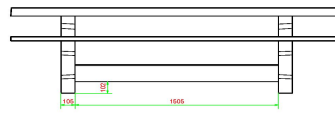

Ensemble pique-nique DeLuxe de 246cm béton anthracite

Code de produit: PS.DLAB.246

HeBlad
www.HeBlad.com
PS.DLAB.246
± 875 KG.

Spécifications Ensemble pique-nique DeLuxe de 246cm béton anthracite

Code de produit	PS.DLAB.246	Hauteur d'assise	50 cm
Couleur	Béton anthracite	Matériau d'assise	Bambou
Dimensions (L x l x h)	246 x 193 x 75 cm	Écartement entre les pieds	161 cm (la distance de centre à centre)
Dimensions du plateau de table (L x l)	246 x 90 cm	Poids	880 kg
Épaisseur du plateau de table	7 cm	Nombre d'assises	10

Produits associés 75 cm

PS.DL.AB

PS.STAB.246

PS.DLA.246

PS.DL.246

PS.DLAB.OV