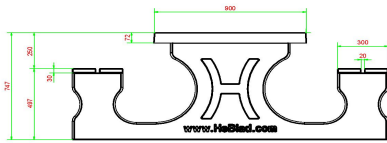

HeBlad
www.HeBlad.com
PS.DL.A
± 720 KG

Spécifications Ensemble pique-nique DeLuxe anthracite laqué

Code de produit	PS.DL.A	Hauteur d'assise	49.7 cm
Couleur	Anthracite laqué	Matériau d'assise	Bambou
Dimensions (L x l x h)	180 x 187 x 75 cm	Écartement entre les pieds	111 cm (la distance de centre à centre)
Dimensions du plateau de table (L x l)	180 x 90 cm	Poids	720 kg
Épaisseur du plateau de table	7.2 cm	Nombre d'assises	8

Produits associés 74.7 cm