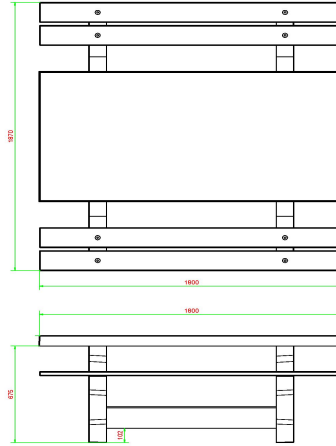

Comme toutes les autres tables de HeBlad, cet ensemble pique-nique est fabriqué en une seule pièce, donc indémontable. Excellent pour la sécurité et décourageant le vandalisme.

HeBlad
www.HeBlad.com
PS.DL.A
± 720 KG

Spécifications Ensemble pique-nique DeLuxe anthracite laqué

Code de produit	PS.DL.A	Hauteur d'assise	49.7 cm
Couleur	Anthracite laqué	Matériau d'assise	Bambou
Dimensions (L x l x h)	180 x 187 x 75 cm	Écartement entre les pieds	111 cm (la distance de centre à centre)
Dimensions du plateau de table (L x l)	180 x 90 cm	Poids	720 kg
Épaisseur du plateau de table	7.2 cm	Nombre d'assises	8

Produits associés 74.7 cm

PS.DL

PS.DL.AB

PS.ST.A

OP.PS.AB

PS.DL.A.OV