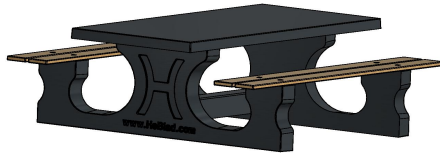

Ensemble pique-nique DeLuxe anthracite laqué

Code de produit: PS.DL.A

Ce bel ensemble pique-nique couleur anthracite, avec des assises en bambou, est un régal pour les yeux. Nos tables de pique-nique se distinguent des autres par leurs sièges relax. C'est à cause de la distance et la hauteur de l'assise par rapport à la table. À part l'utilisation dans l'espace public, vous pouvez également donner à cet ensemble une place dans votre jardin, pour vous détendre ou pour prendre l'apéritif.

Comme toutes les autres tables de HeBlad, cet ensemble pique-nique est fabriqué en une seule pièce, donc indémontable. Excellent pour la sécurité et décourageant le vandalisme.

HeBlad
www.HeBlad.com
PS.DL.A
± 720 KG

Spécifications Ensemble pique-nique DeLuxe anthracite laqué

Code de produit	PS.DL.A	Hauteur d'assise	49.7 cm
Couleur	Anthracite laqué	Matériau d'assise	Bambou
Dimensions (L x l x h)	180 x 187 x 75 cm	Écartement entre les pieds	111 cm (la distance de centre à centre)
Dimensions du plateau de table (L x l)	180 x 90 cm	Poids	720 kg
Épaisseur du plateau de table	7.2 cm	Nombre d'assises	8