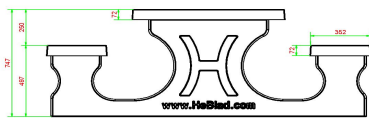

HeBlad
www.HeBlad.com
PS.ST.A
± 905 KG.

Spécifications Ensemble pique-nique Standard anthracite laqué

Code de produit	PS.ST.A	Hauteur d'assise	50 cm
Couleur	Anthracite laqué	Matériau d'assise	Béton
Dimensions (L x l x h)	180 x 192 x 75 cm	Écartement entre les pieds	111 cm (la distance de centre à centre)
Dimensions du plateau de table (L x l)	180 x 90 cm	Poids	905 kg
Épaisseur du plateau de table	7 cm	Nombre d'assises	8

Produits associés 75 cm

PS.ST

PS.ST.AB

PS.DL.A

OP.PS.AB

PS.STA.OV