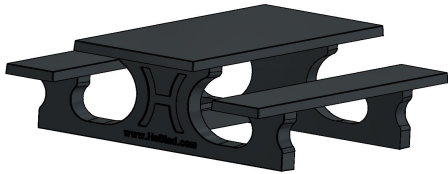

Ensemble pique-nique Standard anthracite laqué

Code de produit: PS.ST.A

Mais oui, ceci est vraiment une table en béton ! Ce modèle a une finition en anthracite mat. Cette table invite vraiment à s'asseoir. Idéale le long de pistes cyclables, sur des places et parcs publics. Pour vous reposer, vous détendre, manger quelque chose ou pour boire un verre.

La couleur anthracite donne à la table beaucoup de présence. Cet ensemble pique-nique est indémontable, comme le tableau et le support sont fabriqués en une seule pièce. Cette table vous procurera des bons et loyaux services pendant des années.

HeBlad
www.HeBlad.com
PS.ST.A
± 905 KG.

Spécifications Ensemble pique-nique Standard anthracite laqué

Code de produit	PS.ST.A	Hauteur d'assise	50 cm
Couleur	Anthracite laqué	Matériau d'assise	Béton
Dimensions (L x l x h)	180 x 192 x 75 cm	Écartement entre les pieds	111 cm (la distance de centre à centre)
Dimensions du plateau de table (L x l)	180 x 90 cm	Poids	905 kg
Épaisseur du plateau de table	7 cm	Nombre d'assises	8