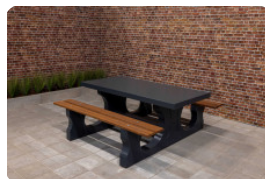

HeBlad
www.HeBlad.com
PS.ST.A
± 905 KG.

Spécifications Ensemble pique-nique Standard anthracite laqué

Code de produit	PS.ST.A	Hauteur d'assise	50 cm
Couleur	Anthracite laqué	Matériau d'assise	Béton
Dimensions (L x l x h)	180 x 192 x 75 cm	Écartement entre les pieds	111 cm (la distance de centre à centre)
Dimensions du plateau de table (L x l)	180 x 90 cm	Poids	905 kg
Épaisseur du plateau de table	7 cm	Nombre d'assises	8

Produits associés 75 cm

PS.DL.A