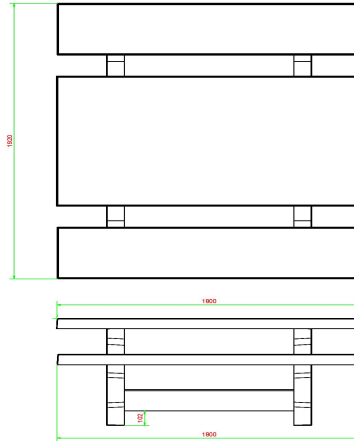

Ensemble pique-nique Standard anthracite laqué

Code de produit: PS.ST.A

Mais oui, ceci est vraiment une table en béton ! Ce modèle a une finition en anthracite mat. Cette table invite vraiment à s'asseoir. Idéale le long de pistes cyclables, sur des places et parcs publics. Pour vous reposer, vous détendre, manger quelque chose ou pour boire un verre.

La couleur anthracite donne à la table beaucoup de présence. Cet ensemble pique-nique est indémontable, comme le tableau et le support sont fabriqués en une seule pièce. Cette table vous procurera des bons et loyaux services pendant des années.

HeBlad
www.HeBlad.com
PS.ST.A
± 905 KG.

Spécifications Ensemble pique-nique Standard anthracite laqué

Code de produit	PS.ST.A	Hauteur d'assise	50 cm
Couleur	Anthracite laqué	Matériau d'assise	Béton
Dimensions (L x l x h)	180 x 192 x 75 cm	Écartement entre les pieds	111 cm (la distance de centre à centre)
Dimensions du plateau de table (L x l)	180 x 90 cm	Poids	905 kg
Épaisseur du plateau de table	7 cm	Nombre d'assises	8

Produits associés 75 cm

PS.ST

PS.ST.AB

PS.DL.A

OP.PS.AB

PS.STA.OV