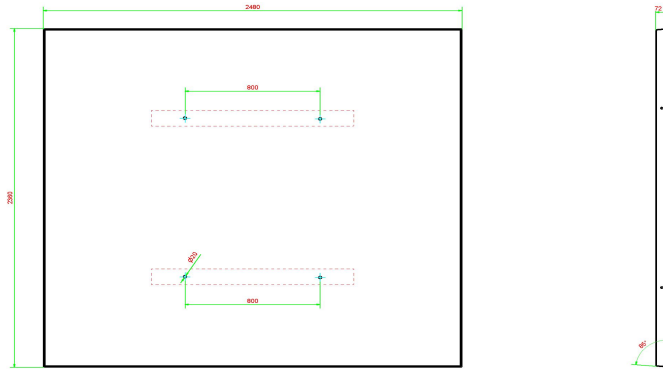

Plaque de fond béton anthracite pour ensemble pique-nique

Code de produit: OP,PS,AB

Cette plaque de fond est destinée à des ensembles pique-nique DeLuxe et Standard de couleur anthracite. En plaçant l'ensemble pique-nique sur cette plaque de fond, vous évitez des dégradations sous la table, engendrées par des déchets et des mauvaises herbes. Puisque la plaque de fond est encastrée dans le sol, au niveau du terrain, la tondeuse n'a qu'à faire le tour de la table et c'est fait !

HeBlad
www.HeBlad.com
OP.PS.AB
Gewicht ± 1000 KG.

Spécifications Plaque de fond béton anthracite pour ensemble pique-nique

| | | | |
|-------------------------|---------------------|------------------------|--|
| Code de produit | OP.PS.AB | Poids | 1000 kg |
| Couleur | Béton anthracite | Installation de levage | Manchon de vis à béton M16 sur 4 côtés |
| Dimensions (L x l x h) | 248 x 236 x 7 cm | Préparation de montage | trous de passage pour boulon M16 |
| Finition plaque de fond | Profil antidérapant | | |