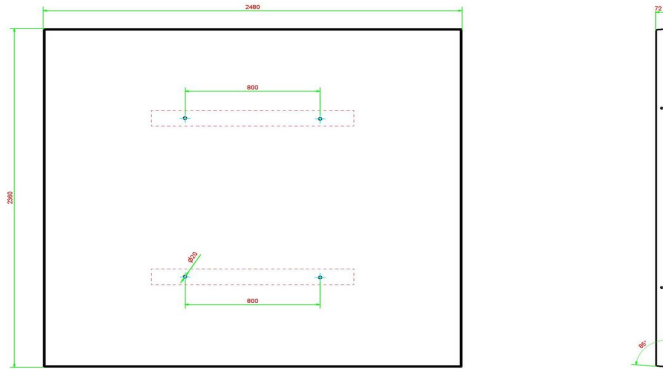

## Plaque de fond béton anthracite pour ensemble pique-nique

Code de produit: OP,PS,AB

Cette plaque de fond est destinée à des ensembles pique-nique DeLuxe et Standard de couleur anthracite. En plaçant l'ensemble pique-nique sur cette plaque de fond, vous évitez des dégradations sous la table, engendrées par des déchets et des mauvaises herbes. Puisque la plaque de fond est encastrée dans le sol, au niveau du terrain, la tondeuse n'a qu'à faire le tour de la table et c'est fait !

HeBlad  
www.HeBlad.com  
OP.PS.AB  
Gewicht ± 1000 KG.

## Spécifications Plaque de fond béton anthracite pour ensemble pique-nique

Code de produit	OP.PS.AB	Poids	1000 kg
Couleur	Béton anthracite	Installation de levage	Manchon de vis à béton M16 sur 4 côtés
Dimensions (L x l x h)	248 x 236 x 7 cm	Préparation de montage	trous de passage pour boulon M16
Finition plaque de fond	Profil antidérapant		