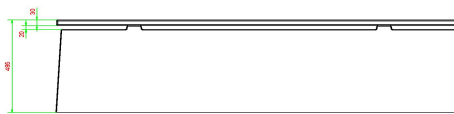

HeBlad
www.HeBlad.com
BB.DL.A

gewicht ± 700 KG.

Spécifications Banc DeLuxe en anthracite laqué

Code de produit	BB.DL.A	Hauteur d'assise	50 cm
Couleur	Anthracite laqué	Matériau d'assise	Bambou
Dimensions (L x l x h)	180 x 45 x 50 cm	Nombre d'assises	4
Dimensions assise	180 x 30 cm	Poids	700 kg