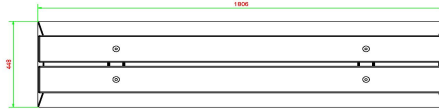

HeBlad
www.HeBlad.com
BB.DL.A

gewicht ± 700 KG.

Spécifications Banc DeLuxe en anthracite laqué

Code de produit	BB.DL.A	Hauteur d'assise	50 cm
Couleur	Anthracite laqué	Matériau d'assise	Bambou
Dimensions (L x l x h)	180 x 45 x 50 cm	Nombre d'assises	4
Dimensions assise	180 x 30 cm	Poids	700 kg