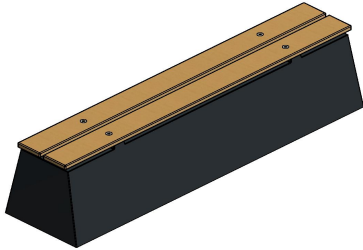

Banc DeLuxe en anthracite laqué

Code de produit: BB.DL.A

Avec son aspect très subtil et épuré, ce banc en béton DeLuxe anthracite avec assise en bambou n'a pas l'air en béton, mais pourtant il l'est bien. Le banc en béton est coulé d'une seule pièce, ce qui le rend robuste et résistant aux intempéries. La belle couche uniforme de laque anthracite confère à ce banc en béton son aspect moderne et le montage en aveugle de l'assise contribue également à son raffinement. Ce banc en béton offre une assise chic, confortable et solide.

Banc en béton DeLuxe anthracite avec assise en bambou offre sécurité
Le banc en béton DeLuxe anthracite avec assise en bambou a un aspect raffiné, mais est tout aussi solide que les autres bancs de HeBlad. En plus de fournir des places assises, ce banc en béton est également idéal pour délimiter un terrain ou protéger une partie vulnérable de votre bâtiment.

Il est facile de combiner avec le banc en béton DeLuxe anthracite avec assise en bambou

Le design épuré du banc en béton DeLuxe anthracite avec assise en bambou permet de le combiner facilement avec d'autres produits spécialement conçus pour l'extérieur. Ainsi, avec ce banc en béton placé à côté, les tables de footvolley de HeBlad seront mises en valeur. Les joueurs peuvent s'y reposer entre les parties, les supporters peuvent s'y asseoir et contribuer au plaisir du jeu et votre terrain a un bel élément accrocheur.

HeBlad
www.HeBlad.com
BB.DL.A

gewicht ± 700 KG.

Spécifications Banc DeLuxe en anthracite laqué

Code de produit	BB.DL.A	Hauteur d'assise	50 cm
Couleur	Anthracite laqué	Matériau d'assise	Bambou
Dimensions (L x l x h)	180 x 45 x 50 cm	Nombre d'assises	4
Dimensions assise	180 x 30 cm	Poids	700 kg