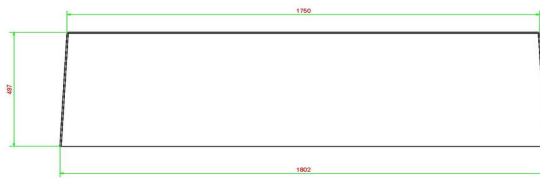

HeBlad
www.HeBlad.com
BB.ST.A
Gewicht ± 800 KG

Spécifications Banc Standard en anthracite laqué

Code de produit	BB.ST.A	Hauteur d'assise	50 cm
Couleur	Anthracite laqué	Matériau d'assise	Béton
Dimensions (L x l x h)	180 x 47,5 x 50 cm	Nombre d'assises	4
Dimensions assise	175 x 30 cm	Poids	800 kg

Produits associés