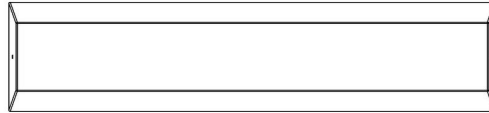

HeBlad
www.HeBlad.com
BB.ST.A
Gewicht ± 800 KG

Spécifications Banc Standard en anthracite laqué

Code de produit	BB.ST.A	Hauteur d'assise	50 cm
Couleur	Anthracite laqué	Matériau d'assise	Béton
Dimensions (L x l x h)	180 x 47,5 x 50 cm	Nombre d'assises	4
Dimensions assise	175 x 30 cm	Poids	800 kg

Produits associés