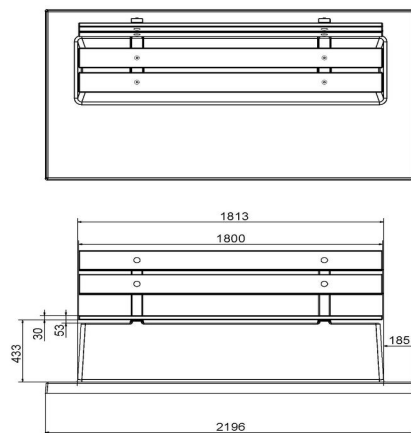

HeBlad
www.HeBlad.com
BB.DL.OP

gewicht ± 1200 KG.

Spécifications Banc DeLuxe en béton avec plaque de fond et dossier

Code de produit	BB.DL.OP	Coin d'assise	103 degrés
Couleur	Béton naturel	Nombre d'assises	4
Dimensions (L x l x h)	219,5 x 119 x 103 cm	Dimensions plaque de fond (L x l x h)	180 x 30 x 19 x 8 cm
Hauteur d'assise	45 cm	Finition plaque de fond	Béton lisse
Dimensions assise	180 x 30 cm	Poids	1230 kg

Produits associés Bambou