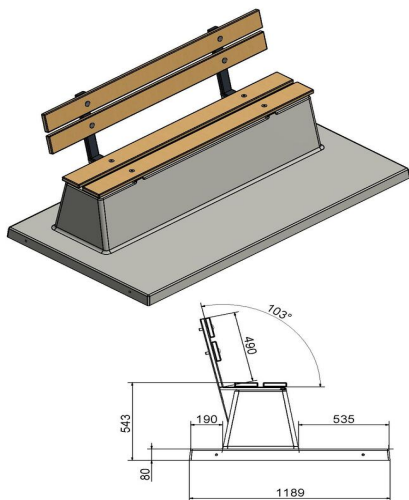

Banc DeLuxe en béton avec plaque de fond et dossier

Code de produit: BB.DL.OP

Banc avec dossier et plaque de fond, coulé en une seule pièce. Aussi bien la partie pour s'asseoir que le dossier de ce banc sont équipés de planches en bambou. La plaque de fond le rend quasiment inamovible.

En plaçant ce banc au ras le sol, vous pouvez y passer facilement avec la tondeuse. Pas de nécessité d'un entretien manuel des bords du gazon, l'endroit sera toujours propre et net.

HeBlad
www.HeBlad.com
BB.DL.OP

gewicht ± 1200 KG.

Spécifications Banc DeLuxe en béton avec plaque de fond et dossier

Code de produit	BB.DL.OP	Coin d'assise	103 degrés
Couleur	Béton naturel	Nombre d'assises	4
Dimensions (L x l x h)	219,5 x 119 x 103 cm	Dimensions plaque de fond (L x l x h)	180 x 30 x 19 x 8 cm
Hauteur d'assise	45 cm	Finition plaque de fond	Béton lisse
Dimensions assise	180 x 30 cm	Poids	1230 kg