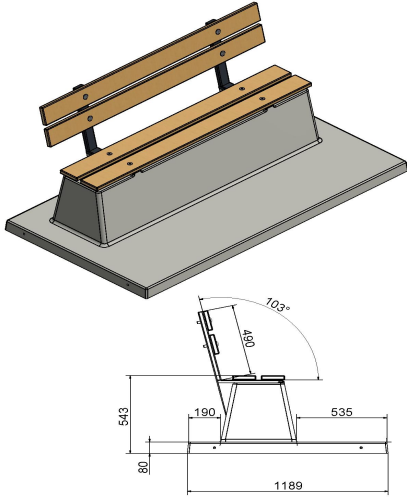

Banc DeLuxe en béton avec plaque de fond et dossier

Code de produit: BB.DL.OP

Banc avec dossier et plaque de fond, coulé en une seule pièce. Aussi bien la partie pour s'asseoir que le dossier de ce banc sont équipés de planches en bambou. La plaque de fond le rend quasiment inamovible.

En plaçant ce banc au ras le sol, vous pouvez y passer facilement avec la tondeuse. Pas de nécessité d'un entretien manuel des bords du gazon, l'endroit sera toujours propre et net.

HeBlad
www.HeBlad.com
BB.DL.OP

gewicht ± 1200 KG.

Spécifications Banc DeLuxe en béton avec plaque de fond et dossier

Code de produit	BB.DL.OP	Coin d'assise	103 degrés
Couleur	Béton naturel	Nombre d'assises	4
Dimensions (L x l x h)	219,5 x 119 x 103 cm	Dimensions plaque de fond (L x l x h)	180 x 119 x 8 cm
Hauteur d'assise	45 cm	Finition plaque de fond	Béton lisse
Dimensions assise	180 x 30 cm	Poids	1230 kg