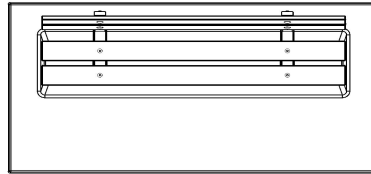

HeBlad
www.HeBlad.com
BB.DL.OP

gewicht ± 1200 KG.

Spécifications Banc DeLuxe en béton avec plaque de fond et dossier

Code de produit	BB.DL.OP	Coin d'assise	103 degrés
Couleur	Béton naturel	Nombre d'assises	4
Dimensions (L x l x h)	219,5 x 119 x 103 cm	Dimensions plaque de fond (L x l x h)	180 x 119 x 8 cm
Hauteur d'assise	45 cm	Finition plaque de fond	Béton lisse
Dimensions assise	180 x 30 cm	Poids	1230 kg

Produits associés Bambou