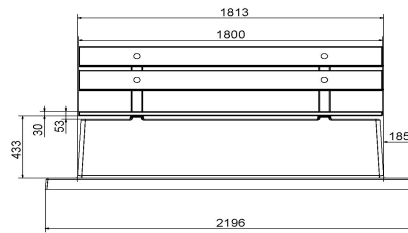

HeBlad
www.HeBlad.com
BB.DL.OP

gewicht ± 1200 KG.

Spécifications Banc DeLuxe en béton avec plaque de fond et dossier

Code de produit	BB.DL.OP	Coin d'assise	103 degrés
Couleur	Béton naturel	Nombre d'assises	4
Dimensions (L x l x h)	219,5 x 119 x 103 cm	Dimensions plaque de fond (L x l x h)	180 x 119 x 8 cm
Hauteur d'assise	45 cm	Finition plaque de fond	Béton lisse
Dimensions assise	180 x 30 cm	Poids	1230 kg

Produits associés Bambou