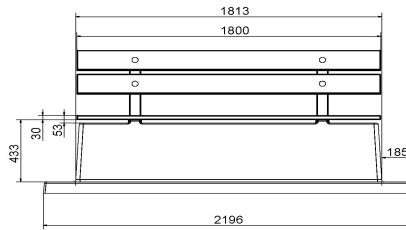

HeBlad
www.HeBlad.com
BB.DLA.OP

gewicht ± 1200 KG.

Spécifications Banc DeLuxe en antracite laqué, avec plaque de fond et dossier

Code de produit	BB.DLA.OP	Coin d'assise	103 degrés
Couleur	Antracite laqué	Nombre d'assises	4
Dimensions (L x l x h)	219,5 x 119 x 103 cm	Dimensions plaque de fond (L x l x h)	219,5 x 119 x 8 cm
Hauteur d'assise	45 cm	Finition plaque de fond	Béton lisse
Dimensions assise	180 x 30 cm	Poids	1230 kg

Produits associés Bambou