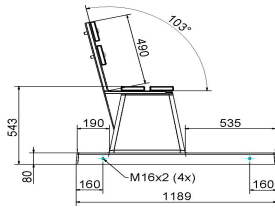

HeBlad
www.HeBlad.com
BB.DLA.OP

gewicht ± 1200 KG.

Spécifications Banc DeLuxe en antracite laqué, avec plaque de fond et dossier

Code de produit	BB.DLA.OP	Coin d'assise	103 degrés
Couleur	Antracite laqué	Nombre d'assises	4
Dimensions (L x l x h)	219,5 x 119 x 103 cm	Dimensions plaque de fond (L x l x h)	219,5 x 119 x 8 cm
Hauteur d'assise	45 cm	Finition plaque de fond	Béton lisse
Dimensions assise	180 x 30 cm	Poids	1230 kg

Produits associés Bambou