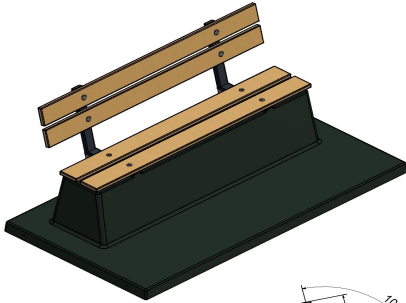

## **Banc DeLuxe en antracite laqué, avec plaque de fond et dossier**

Code de produit: BB.DLA.OP.

Ce banc, avec dossier et assise en planches de bambou, offre un repos confortable. La couleur anthracite vous fait presque oublier qu'il s'agit ici de béton. Le banc est fabriqué avec plaque de fond. Donc, coulé en une pièce.

L'aire de repos sera toujours propre et nette, car il n'y aura plus de mauvaises herbes qui poussent sous le banc. Pas de boue ou de l'eau autour du banc non plus, grâce au renfort "intégré".

HeBlad  
www.HeBlad.com  
BB.DLA.OP

gewicht ± 1200 KG.

## Spécifications Banc DeLuxe en antracite laqué, avec plaque de fond et dossier

Code de produit	BB.DLA.OP	Coin d'assise	103 degrés
Couleur	Antracite laqué	Nombre d'assises	4
Dimensions (L x l x h)	219,5 x 119 x 103 cm	Dimensions plaque de fond (L x l x h)	219,5 x 119 x 8 cm
Hauteur d'assise	45 cm	Finition plaque de fond	Béton lisse
Dimensions assise	180 x 30 cm	Poids	1230 kg