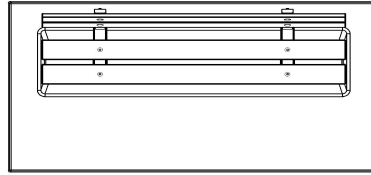

HeBlad
www.HeBlad.com
BB.DLA.OP

gewicht ± 1200 KG.

Spécifications Banc DeLuxe en antracite laqué, avec plaque de fond et dossier

Code de produit	BB.DLA.OP	Coin d'assise	103 degrés
Couleur	Antracite laqué	Nombre d'assises	4
Dimensions (L x l x h)	219,5 x 119 x 103 cm	Dimensions plaque de fond (L x l x h)	219,5 x 119 x 8 cm
Hauteur d'assise	45 cm	Finition plaque de fond	Béton lisse
Dimensions assise	180 x 30 cm	Poids	1230 kg

Produits associés Bambou