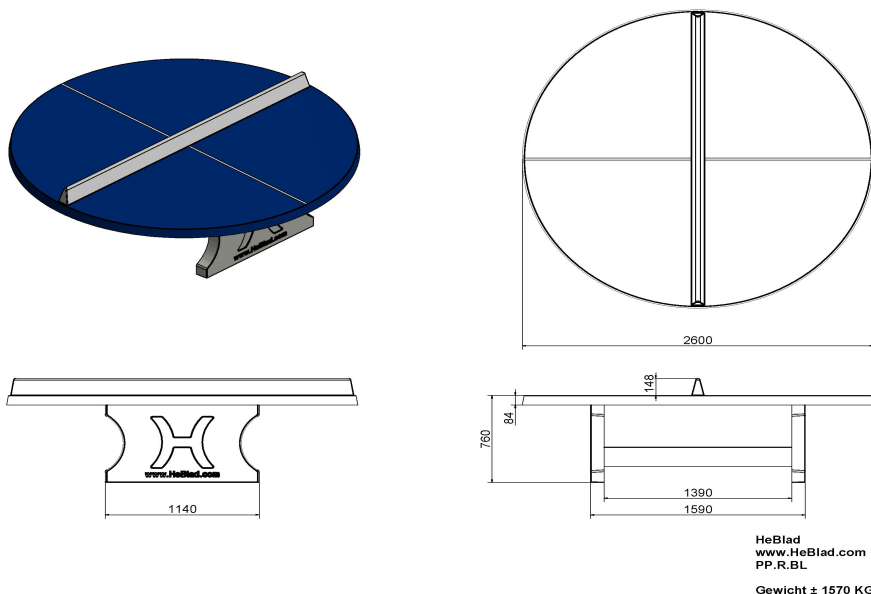

## Table de ping-pong bleue ronde

Code de produit: PP.R.BL

Cette table de ping-pong ronde exceptionnellement grande ouvre un monde de nouveaux jeux, avec la possibilité de nombreux participants en même temps. Le diamètre de 260 cm fait que la table dispose d'une superficie qui est 50 % plus large que la table rectangulaire. Convient à 8 joueurs pour des activités sportives et des jeux. Ses dimensions offre des possibilités pour différentes activités de jeu.

Cette table est fabriquée en béton C45/55, de qualité supérieure, caractérisé par une très forte résistance à la compression et munie de doubles armatures. La table est traitée avec un laque bi-composant bleu. La ligne et le 'filet' sont en laque blanc. Résistante aux intempéries et au vandalisme.

## Spécifications Table de ping-pong bleue ronde

Code de produit	PP.R.BL	Hauteur de la table	76 cm
Couleur	Bleu - RAL 5005	Hauteur du filet	14,75 cm
Dimensions plateau de jeu (L x l)	∅ 260 cm	Poids	1570 kg
Dimensions bas de plateau de jeu	∅ 264 cm	Écartement entre les pieds	149 cm (la distance de centre à centre)
Épaisseur plateau	8,4 cm		