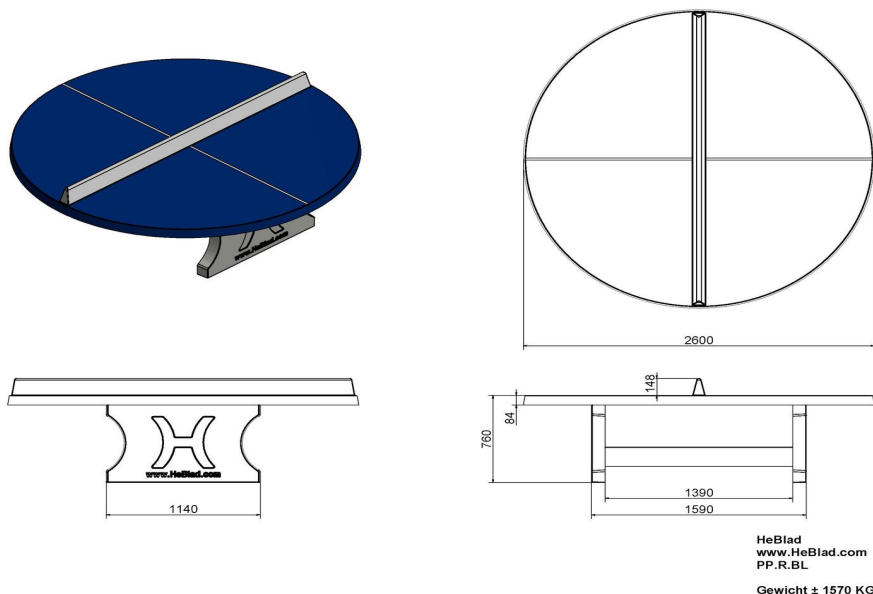

Table de ping-pong bleue ronde

Code de produit: PP.R.BL

Cette table de ping-pong ronde exceptionnellement grande ouvre un monde de nouveaux jeux, avec la possibilité de nombreux participants en même temps. Le diamètre de 260 cm fait que la table dispose d'une superficie qui est 50 % plus large que la table rectangulaire. Convient à 8 joueurs pour des activités sportives et des jeux. Ses dimensions offre des possibilités pour différentes activités de jeu.

Cette table est fabriquée en béton C45/55, de qualité supérieure, caractérisé par une très forte résistance à la compression et munie de doubles armatures. La table est traitée avec un laque bi-composant bleu. La ligne et le 'filet' sont en laque blanc. Résistante aux intempéries et au vandalisme.

* Lors de l'achat d'une table de ping-pong HeBlad, un jeu de raquettes est fourni gratuitement.

Spécifications Table de ping-pong bleue ronde

Code de produit	PP.R.BL	Hauteur de la table	76 cm
Couleur	Bleu - RAL 5005	Hauteur du filet	14,75 cm
Dimensions plateau de jeu (L x l)	ø 260 cm	Poids	1570 kg
Dimensions bas de plateau de jeu	ø 264 cm	Écartement entre les pieds	149 cm (la distance de centre à centre)
Épaisseur plateau	8,4 cm		