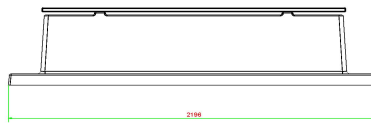

HeBlad
www.HeBlad.com
BB.DLA.OP.ZL
gewicht ± 1200 KG.

Spécifications Banc Deluxe en anthracite laqué avec plaque de fond et sans dossier

Code de produit	BB.DLA.OP.ZL	Matériau d'assise	Bambou
Couleur	Anthracite laqué	Nombre d'assises	4
Dimensions (L x l x h)	219,5 x 119 x 56,5 cm	Dimensions plaque de fond (L x l x h)	219,5 x 119 x 8 cm
Hauteur d'assise	45 cm	Finition plaque de fond	Béton lisse
Dimensions assise	180 x 30 cm	Poids	1200 kg