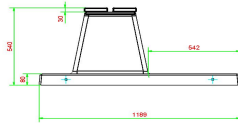

HeBlad
www.HeBlad.com
BB.DLA.OP.ZL
gewicht ± 1200 KG.

Spécifications Banc Deluxe en anthracite laqué avec plaque de fond et sans dossier

Code de produit	BB.DLA.OP.ZL	Matériau d'assise	Bambou
Couleur	Anthracite laqué	Nombre d'assises	4
Dimensions (L x l x h)	219,5 x 119 x 56,5 cm	Dimensions plaque de fond (L x l x h)	219,5 x 119 x 8 cm
Hauteur d'assise	45 cm	Finition plaque de fond	Béton lisse
Dimensions assise	180 x 30 cm	Poids	1200 kg