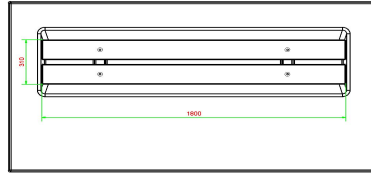

HeBlad
www.HeBlad.com
BB.DLA.OP.ZL
gewicht ± 1200 KG.

Spécifications Banc Deluxe en anthracite laqué avec plaque de fond et sans dossier

Code de produit	BB.DLA.OP.ZL	Matériau d'assise	Bambou
Couleur	Anthracite laqué	Nombre d'assises	4
Dimensions (L x l x h)	219,5 x 119 x 56,5 cm	Dimensions plaque de fond (L x l x h)	219,5 x 119 x 8 cm
Hauteur d'assise	45 cm	Finition plaque de fond	Béton lisse
Dimensions assise	180 x 30 cm	Poids	1200 kg