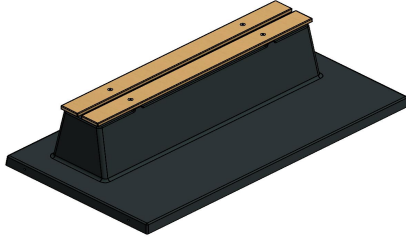

HeBlad
www.HeBlad.com
BB.DLA.OP.ZL
gewicht ± 1200 KG.

Spécifications Banc Deluxe en anthracite laqué avec plaque de fond et sans dossier

Code de produit	BB.DLA.OP.ZL	Matériau d'assise	Bambou
Couleur	Anthracite laqué	Nombre d'assises	4
Dimensions (L x l x h)	219,5 x 119 x 56,5 cm	Dimensions plaque de fond (L x l x h)	219,5 x 119 x 8 cm
Hauteur d'assise	45 cm	Finition plaque de fond	Béton lisse
Dimensions assise	180 x 30 cm	Poids	1200 kg

Produits associés