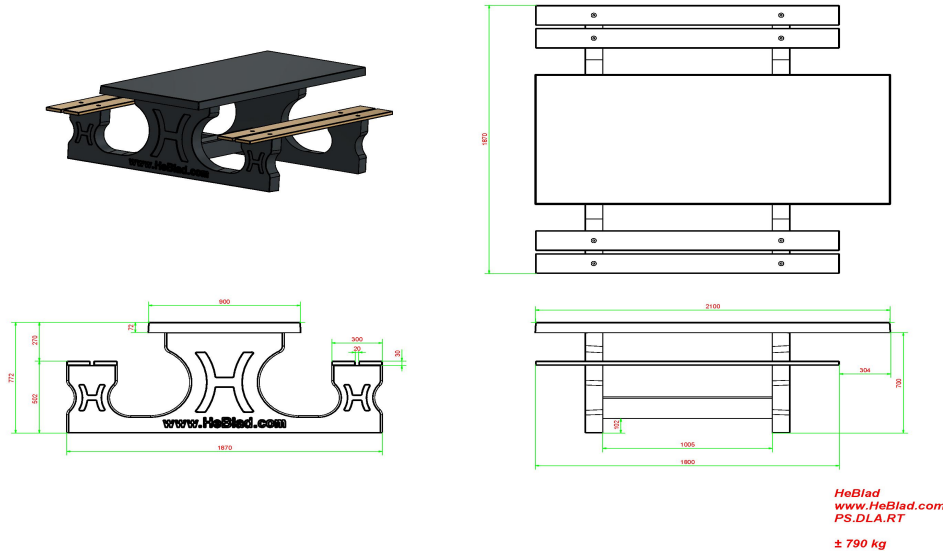

Ensemble pique-nique DeLuxe anthracite laqué, accessible aux fauteuils roulants

Code de produit: PS.DLA.RT

Cet ensemble pique-nique est laqué en anthracite et adapté de sorte que les utilisateurs de fauteuils roulants puissent se joindre à la même table, les pieds sous la table comme tout le monde, avec un espace libre de 60 cm de profondeur et 71 cm de hauteur.

Comme toutes nos tables, celle-ci est construite pour résister au vandalisme, donc idéale pour l'espace public.

Spécifications Ensemble pique-nique DeLuxe anthracite laqué, accessible aux fauteuils roulants

Code de produit	PS.DLA.RT	Hauteur d'assise	50 cm
Couleur	Anthracite laqué	Matériau d'assise	Bambou
Dimensions (L x l x h)	210 x 187 x 77 cm	Écartement entre les pieds	111 cm (la distance de centre à centre)
Dimensions du plateau de table (L x l)	210 x 90 cm	Poids	790 kg
Épaisseur du plateau de table	7 cm	Nombre d'assises	7

Produits associés 77 cm

PS.DL.OV

BB.ST.A

PP.GR

OP.PS.AB