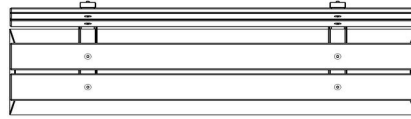

HeBlad
www.HeBlad.com
BB.DLA.ML
gewicht ± 480 KG.

Spécifications Banc DeLuxe en anthracite laqué avec dossier

Code de produit	BB.DLA.ML	Matériau d'assise	Bambou
Couleur	Anthracite laqué	Coin d'assise	103 degrés
Dimensions (L x l x h)	180 x 45 x 95 cm	Nombre d'assises	4
Hauteur d'assise	48,5 cm	Poids	630 kg
Dimensions assise	180 x 30 cm		