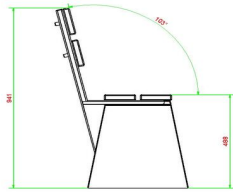

HeBlad
www.HeBlad.com
BB.DLA.ML
gewicht ± 480 KG.

Spécifications Banc DeLuxe en anthracite laqué avec dossier

Code de produit	BB.DLA.ML	Matériau d'assise	Bambou
Couleur	Anthracite laqué	Coin d'assise	103 degrés
Dimensions (L x l x h)	180 x 45 x 95 cm	Nombre d'assises	4
Hauteur d'assise	48,5 cm	Poids	630 kg
Dimensions assise	180 x 30 cm		