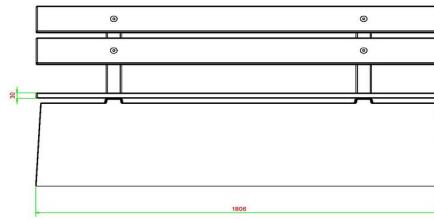

HeBlad
www.HeBlad.com
BB.DLA.ML
gewicht ± 480 KG.

Spécifications Banc DeLuxe en anthracite laqué avec dossier

Code de produit	BB.DLA.ML	Matériau d'assise	Bambou
Couleur	Anthracite laqué	Coin d'assise	103 degrés
Dimensions (L x l x h)	180 x 45 x 95 cm	Nombre d'assises	4
Hauteur d'assise	48,5 cm	Poids	630 kg
Dimensions assise	180 x 30 cm		