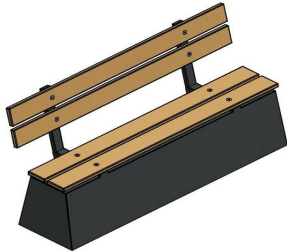

HeBlad
www.HeBlad.com
BB.DLA.ML
gewicht ± 480 KG.

Spécifications Banc DeLuxe en anthracite laqué avec dossier

Code de produit	BB.DLA.ML	Matériau d'assise	Bambou
Couleur	Anthracite laqué	Coin d'assise	103 degrés
Dimensions (L x l x h)	180 x 45 x 95 cm	Nombre d'assises	4
Hauteur d'assise	48,5 cm	Poids	630 kg
Dimensions assise	180 x 30 cm		

Produits associés