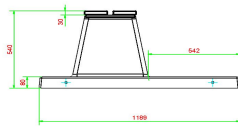

HeBlad
www.HeBlad.com
BB.DL.OP.ZL
gewicht ± 1200 KG.

Spécifications Banc Deluxe en béton avec plaque de fond et sans dossier

Code de produit	BB.DL.OP.ZL	Matériau d'assise	Bambou
Couleur	Béton naturel	Nombre d'assises	4
Dimensions (L x l x h)	219,5 x 119 x 56,5 cm	Dimensions plaque de fond (L x l x h)	219,5 x 119 x 8 cm
Hauteur d'assise	45 cm	Finition plaque de fond	Béton lisse
Dimensions assise	180 x 30 cm	Poids	1200 kg