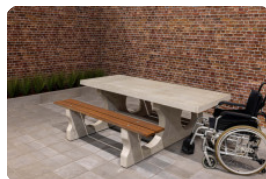

HeBlad
www.HeBlad.com
BB.DL.OP.ZL
gewicht ± 1200 KG.

Spécifications Banc Deluxe en béton avec plaque de fond et sans dossier

Code de produit	BB.DL.OP.ZL	Matériau d'assise	Bambou
Couleur	Béton naturel	Nombre d'assises	4
Dimensions (L x l x h)	219,5 x 119 x 56,5 cm	Dimensions plaque de fond (L x l x h)	219,5 x 119 x 8 cm
Hauteur d'assise	45 cm	Finition plaque de fond	Béton lisse
Dimensions assise	180 x 30 cm	Poids	1200 kg

Produits associés

PS.DL.RT