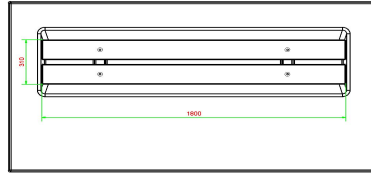

HeBlad
www.HeBlad.com
BB.DL.OP.ZL
gewicht ± 1200 KG.

Spécifications Banc Deluxe en béton avec plaque de fond et sans dossier

Code de produit	BB.DL.OP.ZL	Matériau d'assise	Bambou
Couleur	Béton naturel	Nombre d'assises	4
Dimensions (L x l x h)	219,5 x 119 x 56,5 cm	Dimensions plaque de fond (L x l x h)	219,5 x 119 x 8 cm
Hauteur d'assise	45 cm	Finition plaque de fond	Béton lisse
Dimensions assise	180 x 30 cm	Poids	1200 kg