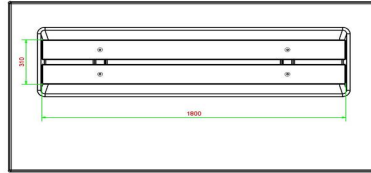

HeBlad
www.HeBlad.com
BB.DL.OP.ZL
gewicht ± 1200 KG.

Spécifications Banc Deluxe en béton avec plaque de fond et sans dossier

Code de produit	BB.DL.OP.ZL	Matériau d'assise	Bambou
Couleur	Béton naturel	Nombre d'assises	4
Dimensions (L x l x h)	219,5 x 119 x 56,5 cm	Dimensions plaque de fond (L x l x h)	219,5 x 119 x 8 cm
Hauteur d'assise	45 cm	Finition plaque de fond	Béton lisse
Dimensions assise	180 x 30 cm	Poids	1200 kg