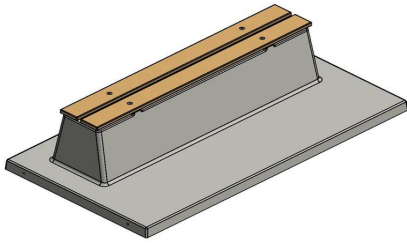

Banc durable

Ce banc en béton est notre modèle DeLuxe. L'assise est fabriquée en bambou pressé de haute qualité. Le bambou est un type de bois qui pousse très rapidement, ce qui le rend pratiquement inépuisable et très durable. Le matériau est également très résistant. Idéal pour nos bancs.

Combinaison des bancs en béton

Les produits HeBlad se combinent très bien. Placez par exemple le banc en béton près d'une table de ping-pong ou d'une table de footvolley. Faites ainsi du parc, du terrain de sport ou de l'aire de jeu dans votre communauté un lieu accueillant. Un lieu de rencontre, d'activité et de repos en plein air.

HeBlad
www.HeBlad.com
BB.DL.OP.ZL
gewicht ± 1200 KG.

Spécifications Banc Deluxe en béton avec plaque de fond et sans dossier

Code de produit	BB.DL.OP.ZL	Matériau d'assise	Bambou
Couleur	Béton naturel	Nombre d'assises	4
Dimensions (L x l x h)	219,5 x 119 x 56,5 cm	Dimensions plaque de fond (L x l x h)	219,5 x 119 x 8 cm
Hauteur d'assise	45 cm	Finition plaque de fond	Béton lisse
Dimensions assise	180 x 30 cm	Poids	1200 kg