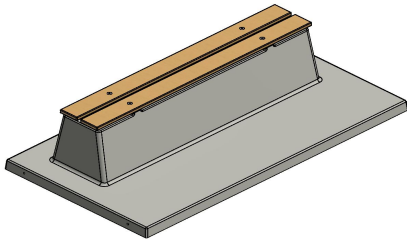

Banc durable

Ce banc en béton est notre modèle DeLuxe. L'assise est fabriquée en bambou pressé de haute qualité. Le bambou est un type de bois qui pousse très rapidement, ce qui le rend pratiquement inépuisable et très durable. Le matériau est également très résistant. Idéal pour nos bancs.

Combinaison des bancs en béton

Les produits HeBlad se combinent très bien. Placez par exemple le banc en béton près d'une table de ping-pong ou d'une table de footvolley. Faites ainsi du parc, du terrain de sport ou de l'aire de jeu dans votre communauté un lieu accueillant. Un lieu de rencontre, d'activité et de repos en plein air.

HeBlad
www.HeBlad.com
BB.DL.OP.ZL
gewicht ± 1200 KG.

Spécifications Banc Deluxe en béton avec plaque de fond et sans dossier

Code de produit	BB.DL.OP.ZL	Matériau d'assise	Bambou
Couleur	Béton naturel	Nombre d'assises	4
Dimensions (L x l x h)	219,5 x 119 x 56,5 cm	Dimensions plaque de fond (L x l x h)	219,5 x 119 x 8 cm
Hauteur d'assise	45 cm	Finition plaque de fond	Béton lisse
Dimensions assise	180 x 30 cm	Poids	1200 kg