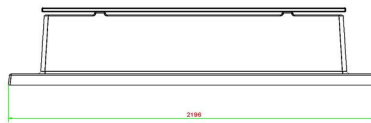

HeBlad
www.HeBlad.com
BB.DL.OP.ZL
gewicht ± 1200 KG.

Spécifications Banc Deluxe en béton avec plaque de fond et sans dossier

Code de produit	BB.DL.OP.ZL	Matériau d'assise	Bambou
Couleur	Béton naturel	Nombre d'assises	4
Dimensions (L x l x h)	219,5 x 119 x 56,5 cm	Dimensions plaque de fond (L x l x h)	219,5 x 119 x 8 cm
Hauteur d'assise	45 cm	Finition plaque de fond	Béton lisse
Dimensions assise	180 x 30 cm	Poids	1200 kg