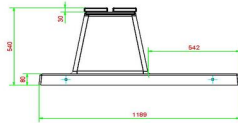

HeBlad
www.HeBlad.com
BB.DL.OP.ZL
gewicht ± 1200 KG.

Spécifications Banc Deluxe en béton avec plaque de fond et sans dossier

Code de produit	BB.DL.OP.ZL	Matériau d'assise	Bambou
Couleur	Béton naturel	Nombre d'assises	4
Dimensions (L x l x h)	219,5 x 119 x 56,5 cm	Dimensions plaque de fond (L x l x h)	219,5 x 119 x 8 cm
Hauteur d'assise	45 cm	Finition plaque de fond	Béton lisse
Dimensions assise	180 x 30 cm	Poids	1200 kg