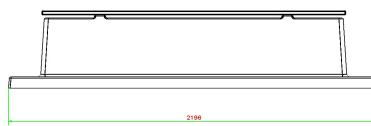

HeBlad
www.HeBlad.com
BB.DL.OP.ZL
gewicht ± 1200 KG.

Spécifications Banc Deluxe en béton avec plaque de fond et sans dossier

Code de produit	BB.DL.OP.ZL	Matériau d'assise	Bambou
Couleur	Béton naturel	Nombre d'assises	4
Dimensions (L x l x h)	219,5 x 119 x 56,5 cm	Dimensions plaque de fond (L x l x h)	219,5 x 119 x 8 cm
Hauteur d'assise	45 cm	Finition plaque de fond	Béton lisse
Dimensions assise	180 x 30 cm	Poids	1200 kg