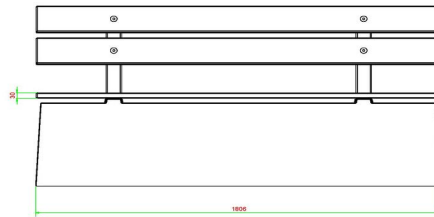

HeBlad
www.HeBlad.com
BB.DL.ML
gewicht ± 480 KG.

Spécifications Banc DeLuxe en béton naturel, avec dossier

Code de produit	BB.DL.ML	Matériau d'assise	Bambou
Couleur	Béton naturel	Coin d'assise	103 degrés
Dimensions (L x l x h)	180 x 45 x 95 cm	Nombre d'assises	4
Hauteur d'assise	48,5 cm	Poids	630 kg
Dimensions assise	180 x 30 cm		