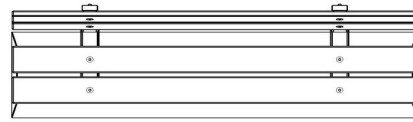

Banc en béton DeLuxe sans dossier

Le banc en béton avec dossier offre un plus grand confort d'assise et est peut-être plus attrayant, mais il peut être aussi plus vulnérable au vandalisme, car il peut être renversé sous l'action d'une force brute. Ce risque peut être évité en utilisant la plaque de fond, en plaçant le banc avec le dossier contre un mur ou en plaçant deux bancs adossés l'un contre l'autre. Nous avons également conçu le Banc en béton DeLuxe sans dossier. Il possède le même piètement en béton naturel et la même assise en bambou, mais il est dépourvu de dossier. Cela rend le béton insensible aux actes de destruction.

HeBlad
www.HeBlad.com
BB.DL.ML
gewicht ± 480 KG.

Spécifications Banc DeLuxe en béton naturel, avec dossier

Code de produit	BB.DL.ML	Matériau d'assise	Bambou
Couleur	Béton naturel	Coin d'assise	103 degrés
Dimensions (L x l x h)	180 x 45 x 95 cm	Nombre d'assises	4
Hauteur d'assise	48,5 cm	Poids	630 kg
Dimensions assise	180 x 30 cm		