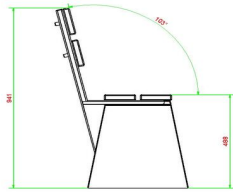

HeBlad
www.HeBlad.com
BB.DL.ML
gewicht ± 480 KG.

Spécifications Banc DeLuxe en béton naturel, avec dossier

Code de produit	BB.DL.ML	Matériau d'assise	Bambou
Couleur	Béton naturel	Coin d'assise	103 degrés
Dimensions (L x l x h)	180 x 45 x 95 cm	Nombre d'assises	4
Hauteur d'assise	48,5 cm	Poids	630 kg
Dimensions assise	180 x 30 cm		