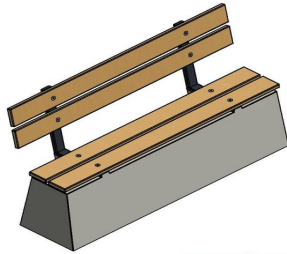

HeBlad
www.HeBlad.com
BB.DL.ML
gewicht ± 480 KG.

Spécifications Banc DeLuxe en béton naturel, avec dossier

Code de produit	BB.DL.ML	Matériau d'assise	Bambou
Couleur	Béton naturel	Coin d'assise	103 degrés
Dimensions (L x l x h)	180 x 45 x 95 cm	Nombre d'assises	4
Hauteur d'assise	48,5 cm	Poids	630 kg
Dimensions assise	180 x 30 cm		

Produits associés