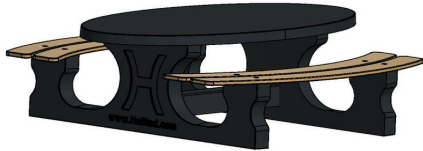

Ensemble pique-nique DeLuxe ovale anthracite

Code de produit: PS.DLA.OV

Cet ensemble de pique-nique avec sa belle finition anthracite laquée, équipé de planches en bambou de qualité supérieure, est vraiment ravissant ! La belle couleur anthracite donne à la table une énorme présence, ce qui rend presque incroyable, qu'il s'agit ici d'un ensemble pique-nique en béton.

Nos ensembles pique-nique sont connus pour leur confort relax. La distance bien calculé de la hauteur du dessus de la table par rapport aux sièges vous assure d'un confort d'utilisation optimal.

HeBlad
www.HeBlad.com
PS.DLA.OV
± 750 KG.

Spécifications Ensemble pique-nique DeLuxe ovale anthracite

Code de produit	PS.DLA.OV	Hauteur d'assise	50 cm
Couleur	Anthracite laqué	Matériau d'assise	Bambou
Dimensions (L x l x h)	211 x 205 x 75 cm	Écartement entre les pieds	110 cm (la distance de centre à centre)
Dimensions du plateau de table (L x l)	205 x 110 cm	Poids	750 kg
Épaisseur du plateau de table	7 cm	Nombre d'assises	8