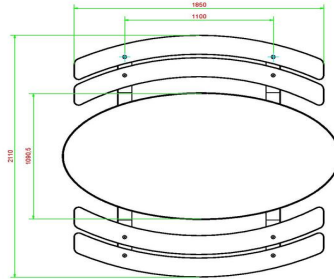

Nos ensembles pique-nique sont connus pour leur confort relax. La distance bien calculé de la hauteur du dessus de la table par rapport aux sièges vous assure d'un confort d'utilisation optimal.

HeBlad
www.HeBlad.com
PS.DLA.OV
± 750 KG.

Spécifications Ensemble pique-nique DeLuxe ovale anthracite

Code de produit	PS.DLA.OV	Hauteur d'assise	50 cm
Couleur	Anthracite laqué	Matériau d'assise	Bambou
Dimensions (L x l x h)	211 x 205 x 75 cm	Écartement entre les pieds	110 cm (la distance de centre à centre)
Dimensions du plateau de table (L x l)	205 x 110 cm	Poids	750 kg
Épaisseur du plateau de table	7 cm	Nombre d'assises	8

Produits associés 75 cm

PS.DL.OV

PS.DLAB.OV

PS.STA.OV

OP.PS.AB

PS.DLA.RT