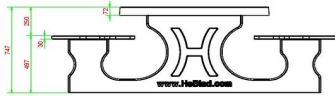

Nos ensembles pique-nique sont connus pour leur confort relax. La distance bien calculé de la hauteur du dessus de la table par rapport aux sièges vous assure d'un confort d'utilisation optimal.

HeBlad
www.HeBlad.com
PS.DLA.OV
± 750 KG.

Spécifications Ensemble pique-nique DeLuxe ovale anthracite

Code de produit	PS.DLA.OV	Hauteur d'assise	50 cm
Couleur	Anthracite laqué	Matériau d'assise	Bambou
Dimensions (L x l x h)	211 x 205 x 75 cm	Écartement entre les pieds	110 cm (la distance de centre à centre)
Dimensions du plateau de table (L x l)	205 x 110 cm	Poids	750 kg
Épaisseur du plateau de table	7 cm	Nombre d'assises	8

Produits associés 75 cm

PS.DL.OV

PS.DLAB.OV

PS.STA.OV

OP.PS.AB

PS.DLA.RT