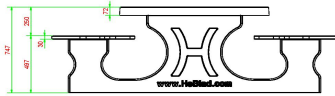

Nos ensembles pique-nique sont connus pour leur confort relax. La distance bien calculé de la hauteur du dessus de la table par rapport aux sièges vous assure d'un confort d'utilisation optimal.

HeBlad  
www.HeBlad.com  
PS.DLA.OV  
± 750 KG.

## Spécifications Ensemble pique-nique DeLuxe ovale anthracite

Code de produit	PS.DLA.OV	Hauteur d'assise	50 cm
Couleur	Anthracite laqué	Matériau d'assise	Bambou
Dimensions (L x l x h)	211 x 205 x 75 cm	Écartement entre les pieds	110 cm (la distance de centre à centre)
Dimensions du plateau de table (L x l)	205 x 110 cm	Poids	750 kg
Épaisseur du plateau de table	7 cm	Nombre d'assises	8

### Produits associés 75 cm

PS.DL.OV

PS.DLAB.OV

PS.STA.OV

OP.PS.AB

PS.DLA.RT