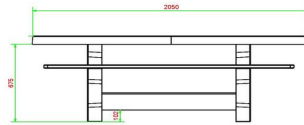

Nos ensembles pique-nique sont connus pour leur confort relax. La distance bien calculé de la hauteur du dessus de la table par rapport aux sièges vous assure d'un confort d'utilisation optimal.

HeBlad
www.HeBlad.com
PS.DLA.OV
± 750 KG.

Spécifications Ensemble pique-nique DeLuxe ovale anthracite

Code de produit	PS.DLA.OV	Hauteur d'assise	50 cm
Couleur	Anthracite laqué	Matériau d'assise	Bambou
Dimensions (L x l x h)	211 x 205 x 75 cm	Écartement entre les pieds	110 cm (la distance de centre à centre)
Dimensions du plateau de table (L x l)	205 x 110 cm	Poids	750 kg
Épaisseur du plateau de table	7 cm	Nombre d'assises	8