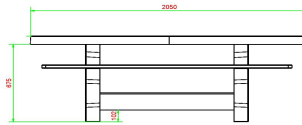

Nos ensembles pique-nique sont connus pour leur confort relax. La distance bien calculé de la hauteur du dessus de la table par rapport aux sièges vous assure d'un confort d'utilisation optimal.

HeBlad  
www.HeBlad.com  
PS.DLA.OV  
± 750 KG.

## Spécifications Ensemble pique-nique DeLuxe ovale anthracite

Code de produit	PS.DLA.OV	Hauteur d'assise	50 cm
Couleur	Anthracite laqué	Matériau d'assise	Bambou
Dimensions (L x l x h)	211 x 205 x 75 cm	Écartement entre les pieds	110 cm (la distance de centre à centre)
Dimensions du plateau de table (L x l)	205 x 110 cm	Poids	750 kg
Épaisseur du plateau de table	7 cm	Nombre d'assises	8