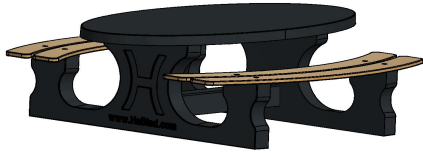

## Ensemble pique-nique DeLuxe ovale anthracite

Code de produit: PS.DLA.OV

Cet ensemble de pique-nique avec sa belle finition anthracite laquée, équipé de planches en bambou de qualité supérieure, est vraiment ravissant ! La belle couleur anthracite donne à la table une énorme présence, ce qui rend presque incroyable, qu'il s'agit ici d'un ensemble pique-nique en béton.

Nos ensembles pique-nique sont connus pour leur confort relax. La distance bien calculé de la hauteur du dessus de la table par rapport aux sièges vous assure d'un confort d'utilisation optimal.

HeBlad  
www.HeBlad.com  
PS.DLA.OV  
± 750 KG.

## Spécifications Ensemble pique-nique DeLuxe ovale anthracite

Code de produit	PS.DLA.OV	Hauteur d'assise	50 cm
Couleur	Anthracite laqué	Matériau d'assise	Bambou
Dimensions (L x l x h)	211 x 205 x 75 cm	Écartement entre les pieds	110 cm (la distance de centre à centre)
Dimensions du plateau de table (L x l)	205 x 110 cm	Poids	750 kg
Épaisseur du plateau de table	7 cm	Nombre d'assises	8