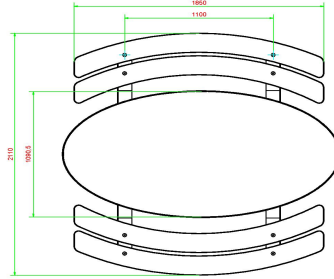

Nos ensembles pique-nique sont connus pour leur confort relax. La distance bien calculé de la hauteur du dessus de la table par rapport aux sièges vous assure d'un confort d'utilisation optimal.

HeBlad  
www.HeBlad.com  
PS.DLA.OV  
± 750 KG.

## Spécifications Ensemble pique-nique DeLuxe ovale anthracite

Code de produit	PS.DLA.OV	Hauteur d'assise	50 cm
Couleur	Anthracite laqué	Matériau d'assise	Bambou
Dimensions (L x l x h)	211 x 205 x 75 cm	Écartement entre les pieds	110 cm (la distance de centre à centre)
Dimensions du plateau de table (L x l)	205 x 110 cm	Poids	750 kg
Épaisseur du plateau de table	7 cm	Nombre d'assises	8

### Produits associés 75 cm

PS.DL.OV

PS.DLAB.OV

PS.STA.OV

OP.PS.AB

PS.DLA.RT