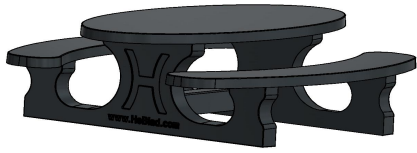

HeBlad
www.HeBlad.com
PS.STA.OV
± 950 KG.

Spécifications Ensemble pique-nique Standard ovale anthracite laqué

Code de produit	PS.STA.OV	Hauteur d'assise	50 cm
Couleur	Anthracite laqué	Matériau d'assise	Béton
Dimensions (L x l x h)	211 x 205 x 75 cm	Écartement entre les pieds	110 cm (la distance de centre à centre)
Dimensions du plateau de table (L x l)	205 x 110 cm	Poids	950 kg
Épaisseur du plateau de table	7 cm	Nombre d'assises	8

Produits associés 75 cm