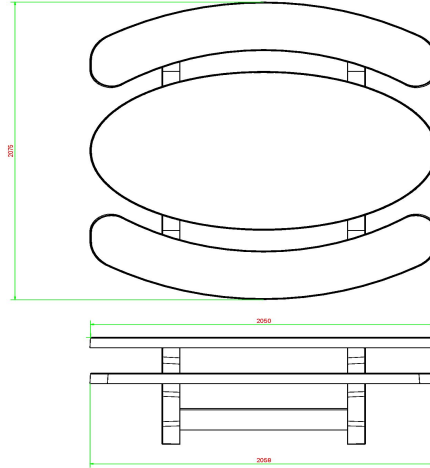

HeBlad
www.HeBlad.com
PS.STA.OV
± 950 KG.

Spécifications Ensemble pique-nique Standard ovale anthracite laqué

Code de produit	PS.STA.OV	Hauteur d'assise	50 cm
Couleur	Anthracite laqué	Matériau d'assise	Béton
Dimensions (L x l x h)	211 x 205 x 75 cm	Écartement entre les pieds	110 cm (la distance de centre à centre)
Dimensions du plateau de table (L x l)	205 x 110 cm	Poids	950 kg
Épaisseur du plateau de table	7 cm	Nombre d'assises	8

Produits associés 75 cm