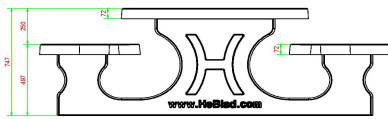

HeBlad
www.HeBlad.com
PS.STA.OV
± 950 KG.

Spécifications Ensemble pique-nique Standard ovale anthracite laqué

Code de produit	PS.STA.OV	Hauteur d'assise	50 cm
Couleur	Anthracite laqué	Matériau d'assise	Béton
Dimensions (L x l x h)	211 x 205 x 75 cm	Écartement entre les pieds	110 cm (la distance de centre à centre)
Dimensions du plateau de table (L x l)	205 x 110 cm	Poids	950 kg
Épaisseur du plateau de table	7 cm	Nombre d'assises	8

Produits associés 75 cm