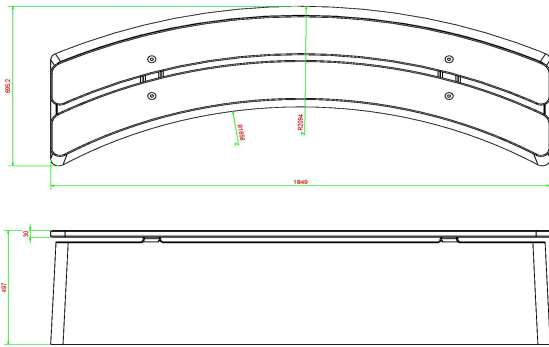

questions sur nos produits ? Vous souhaitez obtenir des conseils ? Vous avez des doutes quant à l'espace nécessaire ? Contactez-nous. Nous serons heureux de vous aider !

HeBlad
www.HeBlad.com
BB.DL.OV
gewicht ± 825 KG.

Spécifications Banc DeLuxe ovale en béton

Code de produit	BB.DL.OV	Matériau d'assise	Bambou
Couleur	Béton naturel	Nombre d'assises	4
Dimensions (L x l x h)	185 x 70 x 50 cm	Poids	825 kg
Hauteur d'assise	50 cm		