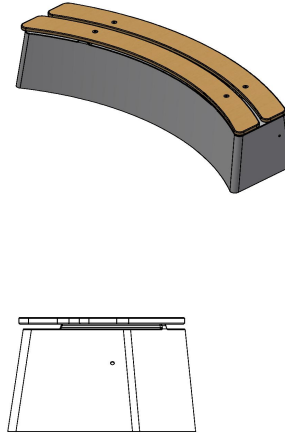

HeBlad
www.HeBlad.com
BB.DL.OV
gewicht ± 825 KG.

Spécifications Banc DeLuxe ovale en béton

Code de produit	BB.DL.OV	Matériau d'assise	Bambou
Couleur	Béton naturel	Nombre d'assises	4
Dimensions (L x l x h)	185 x 70 x 50 cm	Poids	825 kg
Hauteur d'assise	50 cm		

Produits associés