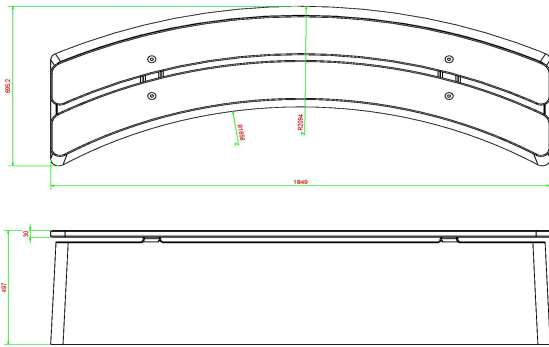

HeBlad
www.HeBlad.com
BB.DLA.OV
gewicht ± 825 KG.

Spécifications Banc DeLuxe ovale anthracite

Code de produit	BB.DLA.OV	Matériau d'assise	Bambou
Couleur	Anthracite laqué	Nombre d'assises	4
Dimensions (L x l x h)	185 x 70 x 50 cm	Poids	825 kg
Hauteur d'assise	50 cm		