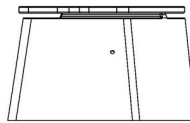

HeBlad
www.HeBlad.com
BB.DLA.OV
gewicht ± 825 KG.

Spécifications Banc DeLuxe ovale anthracite

Code de produit	BB.DLA.OV	Matériau d'assise	Bambou
Couleur	Anthracite laqué	Nombre d'assises	4
Dimensions (L x l x h)	185 x 70 x 50 cm	Poids	825 kg
Hauteur d'assise	50 cm		

Produits associés