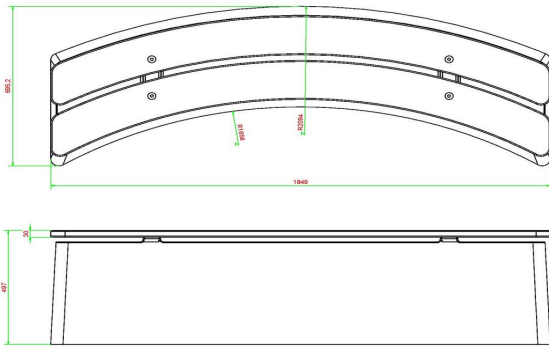

HeBlad
www.HeBlad.com
BB.DLA.OV
gewicht ± 825 KG.

Spécifications Banc DeLuxe ovale anthracite

Code de produit	BB.DLA.OV	Matériau d'assise	Bambou
Couleur	Anthracite laqué	Nombre d'assises	4
Dimensions (L x l x h)	185 x 70 x 50 cm	Poids	825 kg
Hauteur d'assise	50 cm		

Produits associés