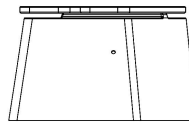

HeBlad
www.HeBlad.com
BB.DLA.OV
gewicht ± 825 KG.

Spécifications Banc DeLuxe ovale anthracite

Code de produit	BB.DLA.OV	Matériau d'assise	Bambou
Couleur	Anthracite laqué	Nombre d'assises	4
Dimensions (L x l x h)	185 x 70 x 50 cm	Poids	825 kg
Hauteur d'assise	50 cm		