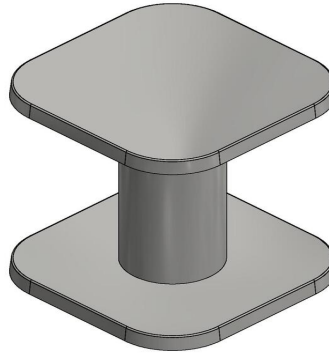

HeBlad mange-debout en Béton Naturel

Code de produit: HB.ST

Cette table mange-debout en béton naturel est idéale pour une terrasse restauration rapide. Egalement elle convient tres bien pour la cour de récréation d'écoles secondaires ou à la cantine du club de sport. Elle est très facile à nettoyer. En raison du poids normalement cette table ne pourra pas être renversée.

Nous pouvons uniquement mettre la table directement sur sa place finale avec la grue du camion. La grue peut couvrir une distance de 5 mètres. La table ne peut pas être déplacée avec un transpalette.

HeBlad
www.HeBlad.com
HB.ST
Gewicht ± 830 KG

Spécifications HeBlad mange-debout en Béton Naturel

Code de produit	HB.ST	Hauteur de la table	113 cm
Couleur	Béton naturel	Épaisseur plateau de table	8,5 cm
Dimensions (L x P x H)	120 x 120 x 113 cm	Poids	985 kg
Dimensions du plateau de table (L x H)	120 x 120 cm		