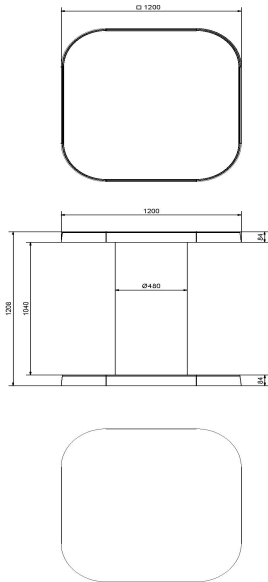

HeBlad
www.HeBlad.com
HB.ST
Gewicht ± 830 KG

Spécifications HeBlad mange-debout en Béton Naturel

Code de produit	HB.ST	Hauteur de la table	113 cm
Couleur	Béton naturel	Épaisseur du plateau de table	6,5 cm
Dimensions (L x l x h)	120 x 120 x 113 cm	Poids	985 kg
Dimensions du plateau de table (L x l)	120 x 120 cm		

Produits associés