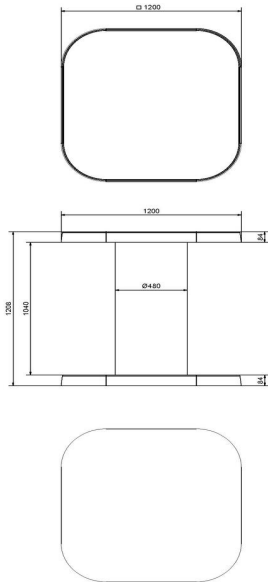

HeBlad mange-debout en Béton Naturel

Code de produit: HB.ST

Cette table mange-debout en béton naturel est idéale pour une terrasse restauration rapide. Egalement elle convient tres bien pour la cour de récréation d'écoles secondaires ou à la cantine du club de sport. Elle est très facile à nettoyer. En raison du poids normalement cette table ne pourra pas être renversée.

Nous pouvons uniquement mettre la table directement sur sa place finale avec la grue du camion. La grue peut couvrir une distance de 5 mètres. La table ne peut pas être déplacée avec un transpalette.

HeBlad
www.HeBlad.com
HB.ST
Gewicht ± 830 KG

Spécifications HeBlad mange-debout en Béton Naturel

Code de produit	HB.ST	Hauteur de la table	113 cm
Couleur	Béton naturel	Épaisseur plateau de table	8,5 cm
Dimensions (L x P x H)	120 x 120 x 113 cm	Poids	985 kg
Dimensions du plateau de table (L x H)	120 x 120 cm		