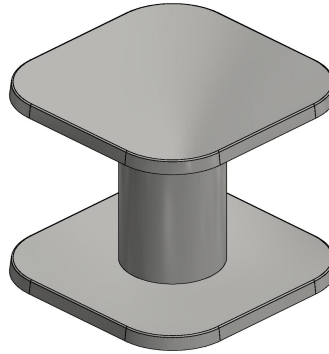

HeBlad
www.HeBlad.com
HB.ST
Gewicht ± 830 KG

Spécifications HeBlad mange-debout en Béton Naturel

Code de produit	HB.ST	Hauteur de la table	113 cm
Couleur	Béton naturel	Épaisseur du plateau de table	6,5 cm
Dimensions (L x l x h)	120 x 120 x 113 cm	Poids	985 kg
Dimensions du plateau de table (L x l)	120 x 120 cm		

Produits associés