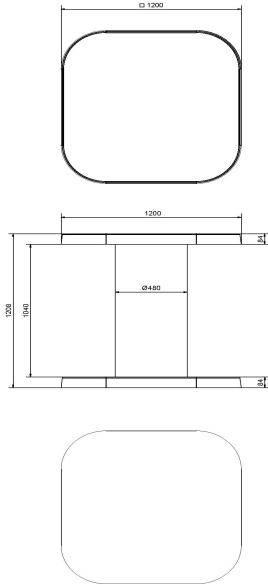

HeBlad
www.HeBlad.com
HB.ST.A
Gewicht ± 830 KG

Spécifications HeBlad mange-debout en Anthracite laqué

Code de produit	HB.ST.A	Hauteur de la table	113 cm
Couleur	Anthracite laqué	Épaisseur du plateau de table	4 cm
Dimensions (L x l x h)	120 x 120 x 113 cm	Poids	985 kg
Dimensions du plateau de table (L x l)	120 x 120 cm		

Produits associés